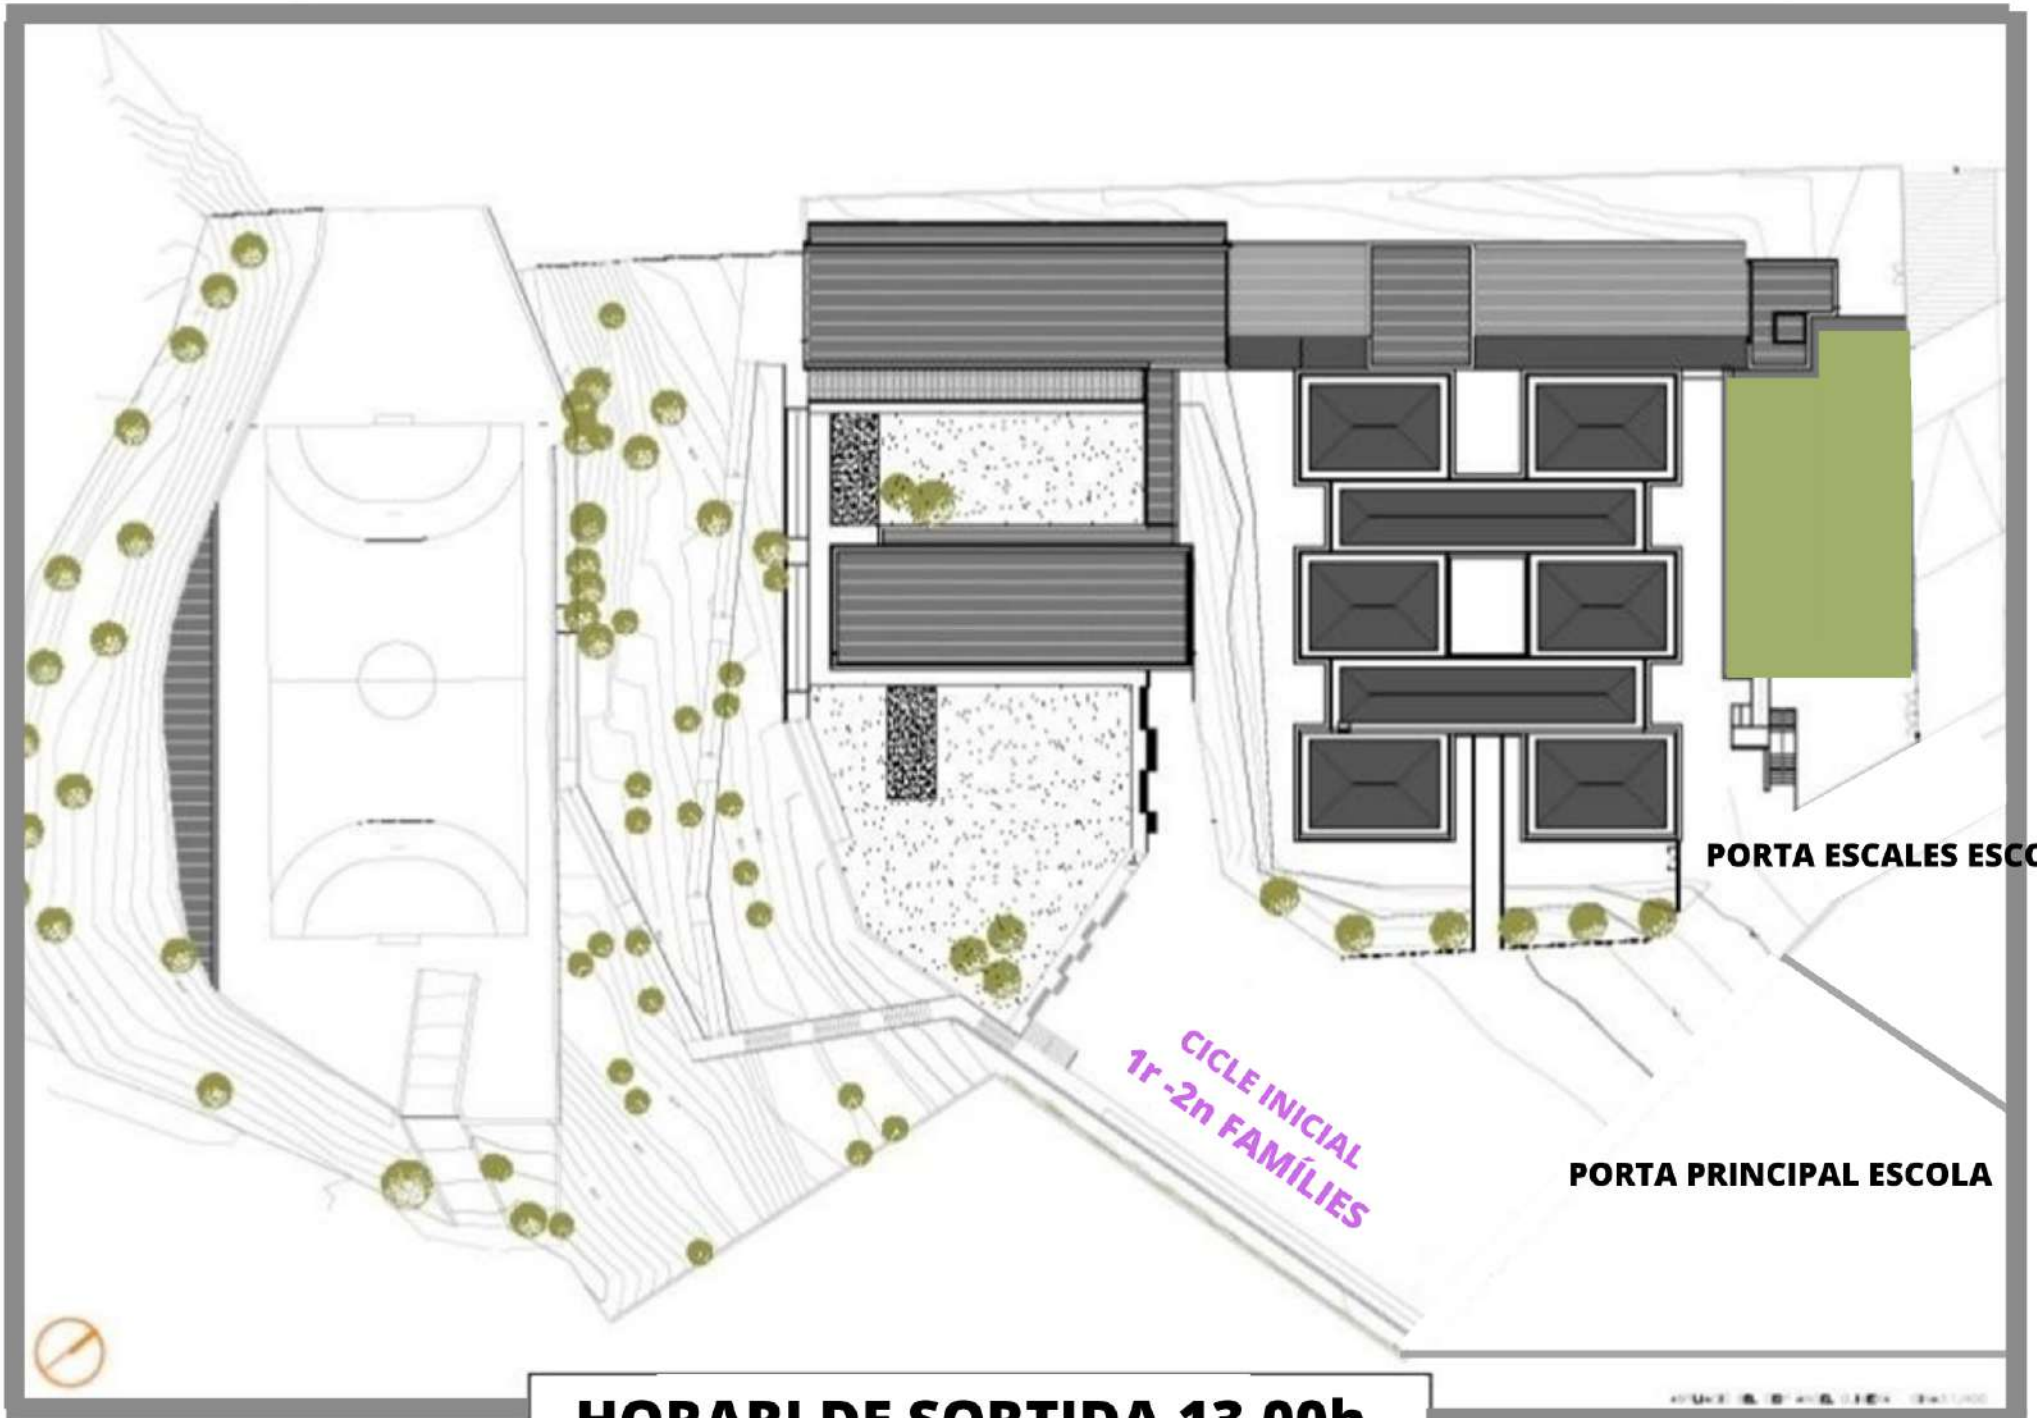

PLÀNOLS ESCOLA ÀNGEL GUIMERÀ

EDUCACIÓ INFANTIL
1.4 - 1.5 FAMÍLIES

PORTA ESCALES ESCOLA

EDUCACIÓ INFANTIL
1.3 FAMÍLIES

PORTA PRINCIPAL ESCOLA

HORARI DE SORTIDA 13.00h

PLÀNOLS ESCOLA ÀNGEL GUIMERÀ

HORARI DE SORTIDA 13.00h

PLÀNOLS ESCOLA ÀNGEL GUIMERÀ

PORTA ESCALES ESCOLA

CICLE MITJÀ
3r - 4t
FAMÍLIES

PORTA PRINCIPAL ESCOLA

HORARI DE SORTIDA 13.00h

PLÀNOLS ESCOLA ÀNGEL GUIMERÀ

PORTA ESCALES ESCOLA

CICLE SUPERIOR
5è - 6è

PORTA PRINCIPAL ESCOLA

HORARI DE SORTIDA 13.00h