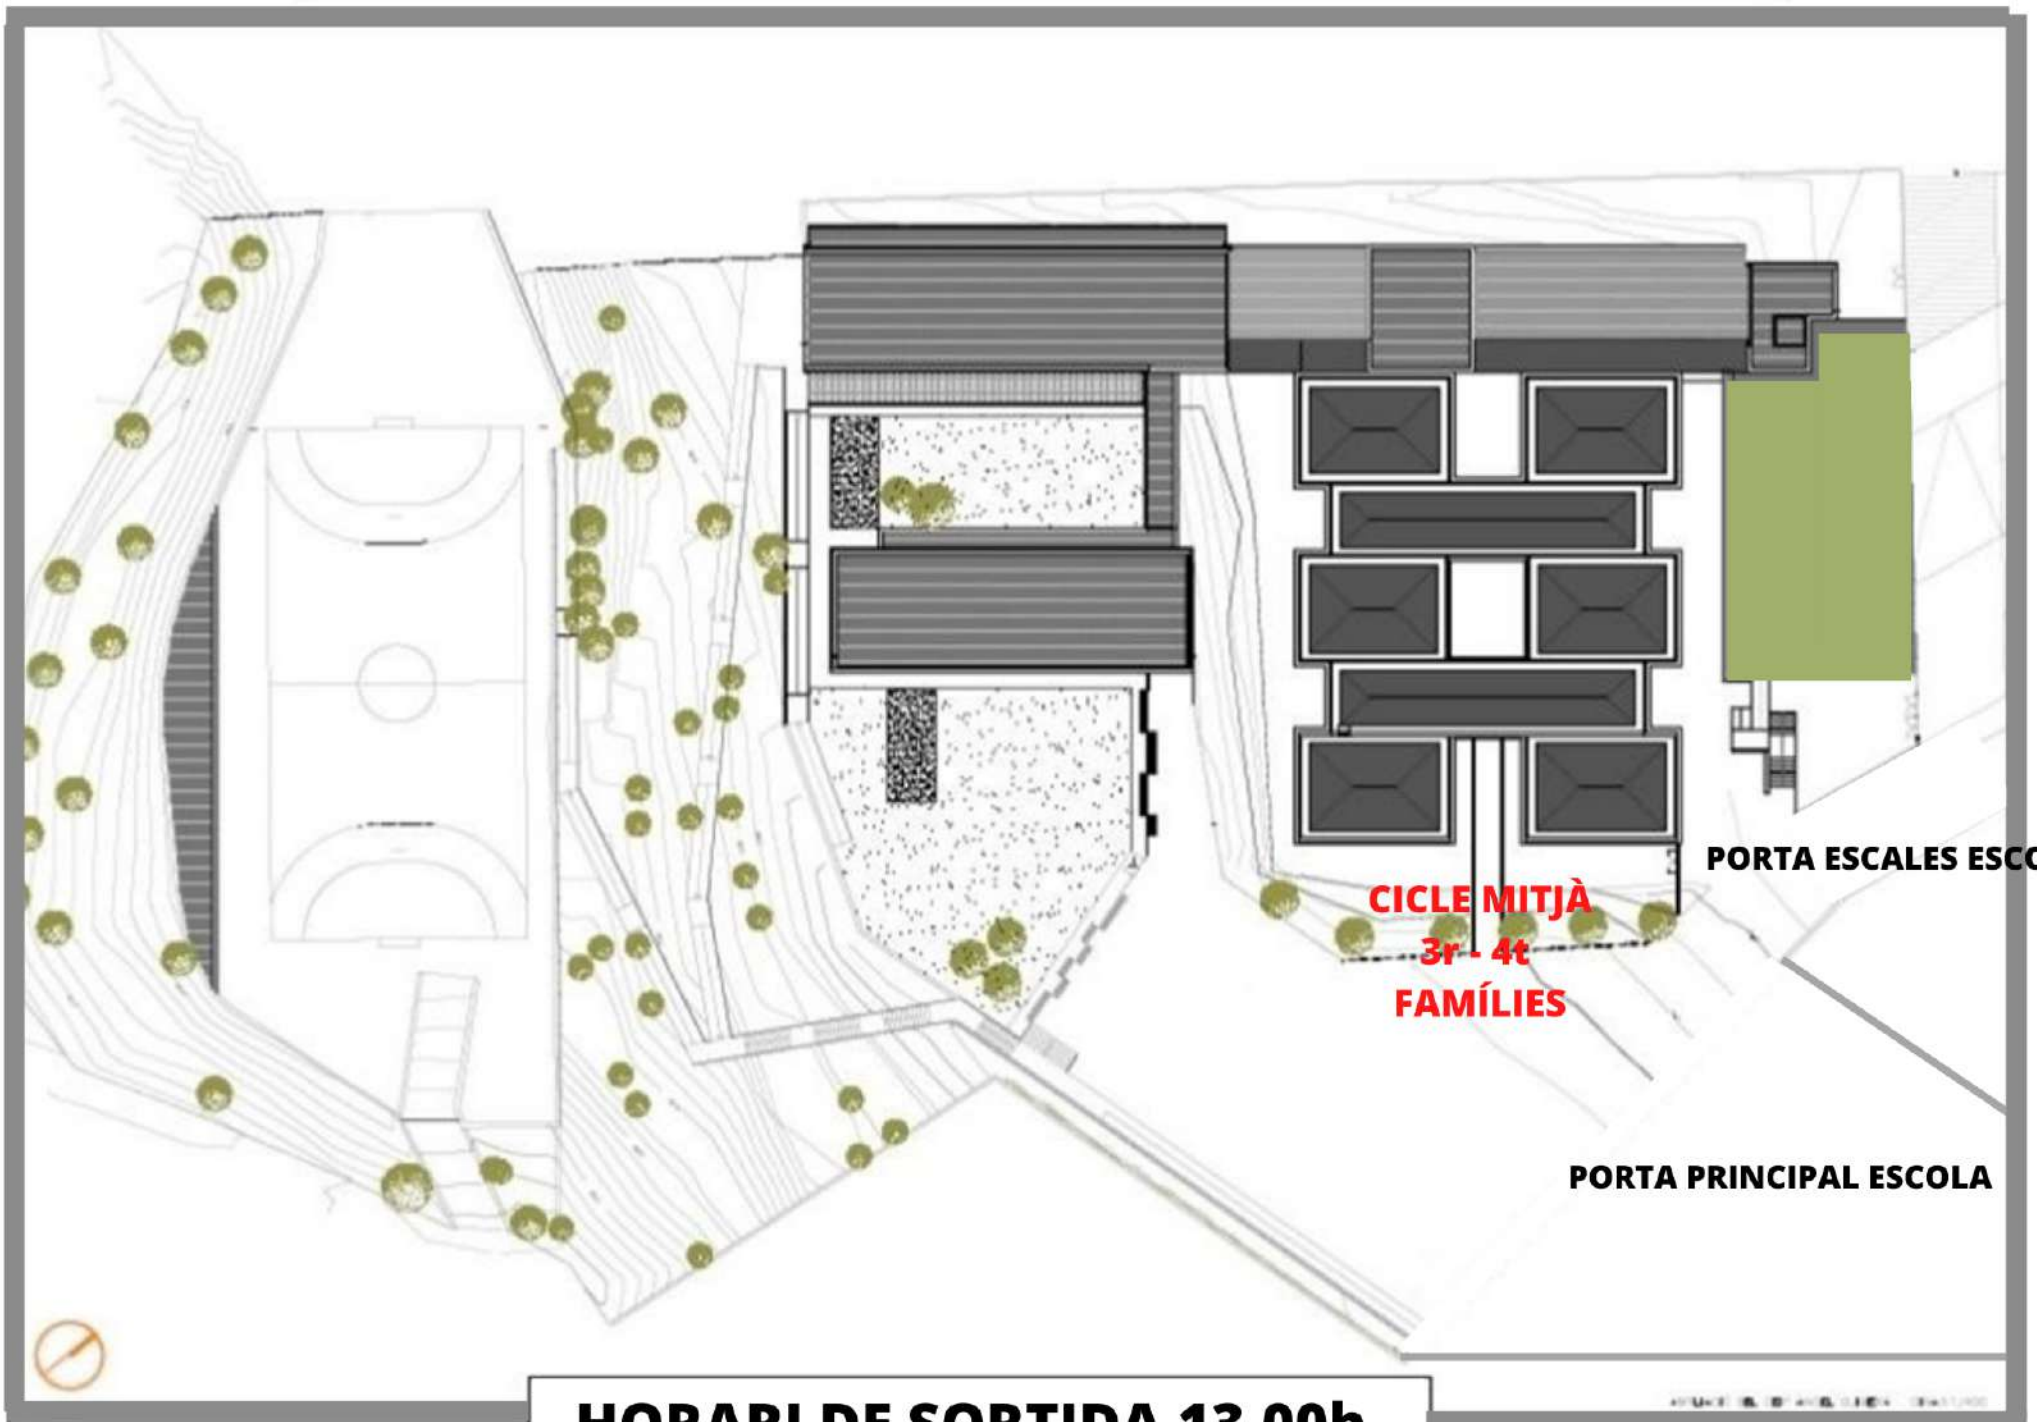

PLÀNOLS ESCOLA ÀNGEL GUIMERÀ

EDUCACIÓ INFANTIL
1.4 - 1.5 FAMÍLIES

PORTA ESCALES ESCOLA

EDUCACIÓ INFANTIL
1.3 FAMÍLIES

PORTA PRINCIPAL ESCOLA

HORARI DE SORTIDA 13.00h

PLÀNOLS ESCOLA ÀNGEL GUIMERÀ

HORARI DE SORTIDA 13.00h

PLÀNOLS ESCOLA ÀNGEL GUIMERÀ

PORTA ESCALES ESCOLA

CICLE MITJÀ
3r - 4t
FAMÍLIES

PORTA PRINCIPAL ESCOLA

HORARI DE SORTIDA 13.00h

PLÀNOLS ESCOLA ÀNGEL GUIMERÀ

PORTA ESCALES ESCOLA

CICLE SUPERIOR
5è - 6è

PORTA PRINCIPAL ESCOLA

HORARI DE SORTIDA 13.00h