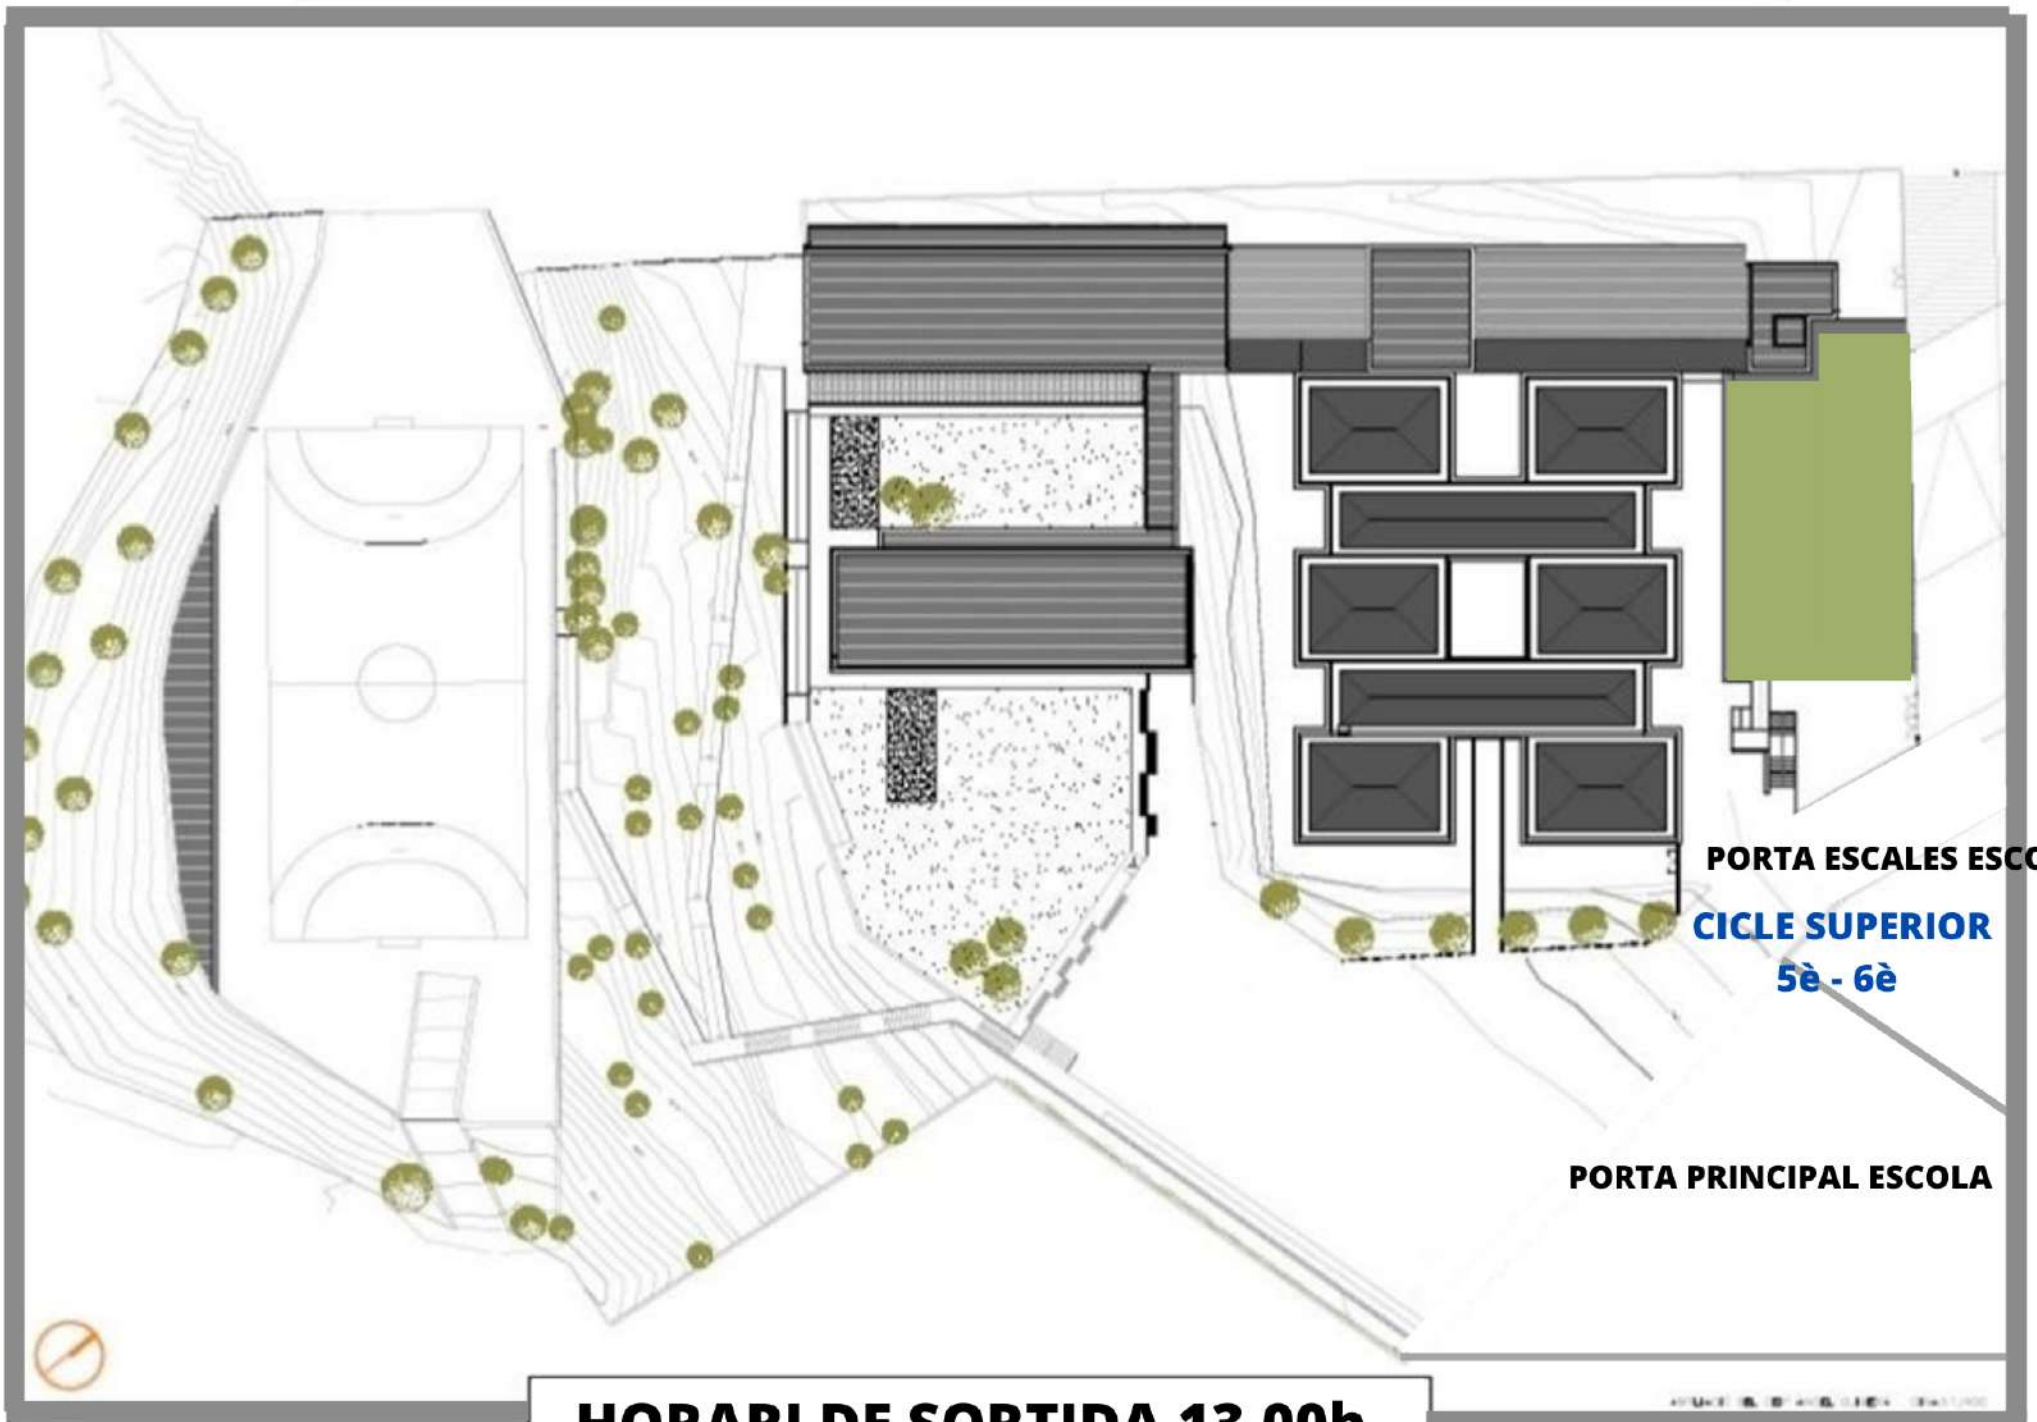

PLÀNOLS ESCOLA ÀNGEL GUIMERÀ

EDUCACIÓ INFANTIL
1.4 - 1.5 FAMÍLIES

PORTA ESCALES ESCOLA

EDUCACIÓ INFANTIL
1.3 FAMÍLIES

PORTA PRINCIPAL ESCOLA

HORARI DE SORTIDA 13.00h

PLÀNOLS ESCOLA ÀNGEL GUIMERÀ

HORARI DE SORTIDA 13.00h

PLÀNOLS ESCOLA ÀNGEL GUIMERÀ

PORTA ESCALES ESCOLA

CICLE MITJÀ
3r - 4t
FAMÍLIES

PORTA PRINCIPAL ESCOLA

HORARI DE SORTIDA 13.00h

PLÀNOLS ESCOLA ÀNGEL GUIMERÀ

PORTA ESCALES ESCOLA

CICLE SUPERIOR
5è - 6è

PORTA PRINCIPAL ESCOLA

HORARI DE SORTIDA 13.00h