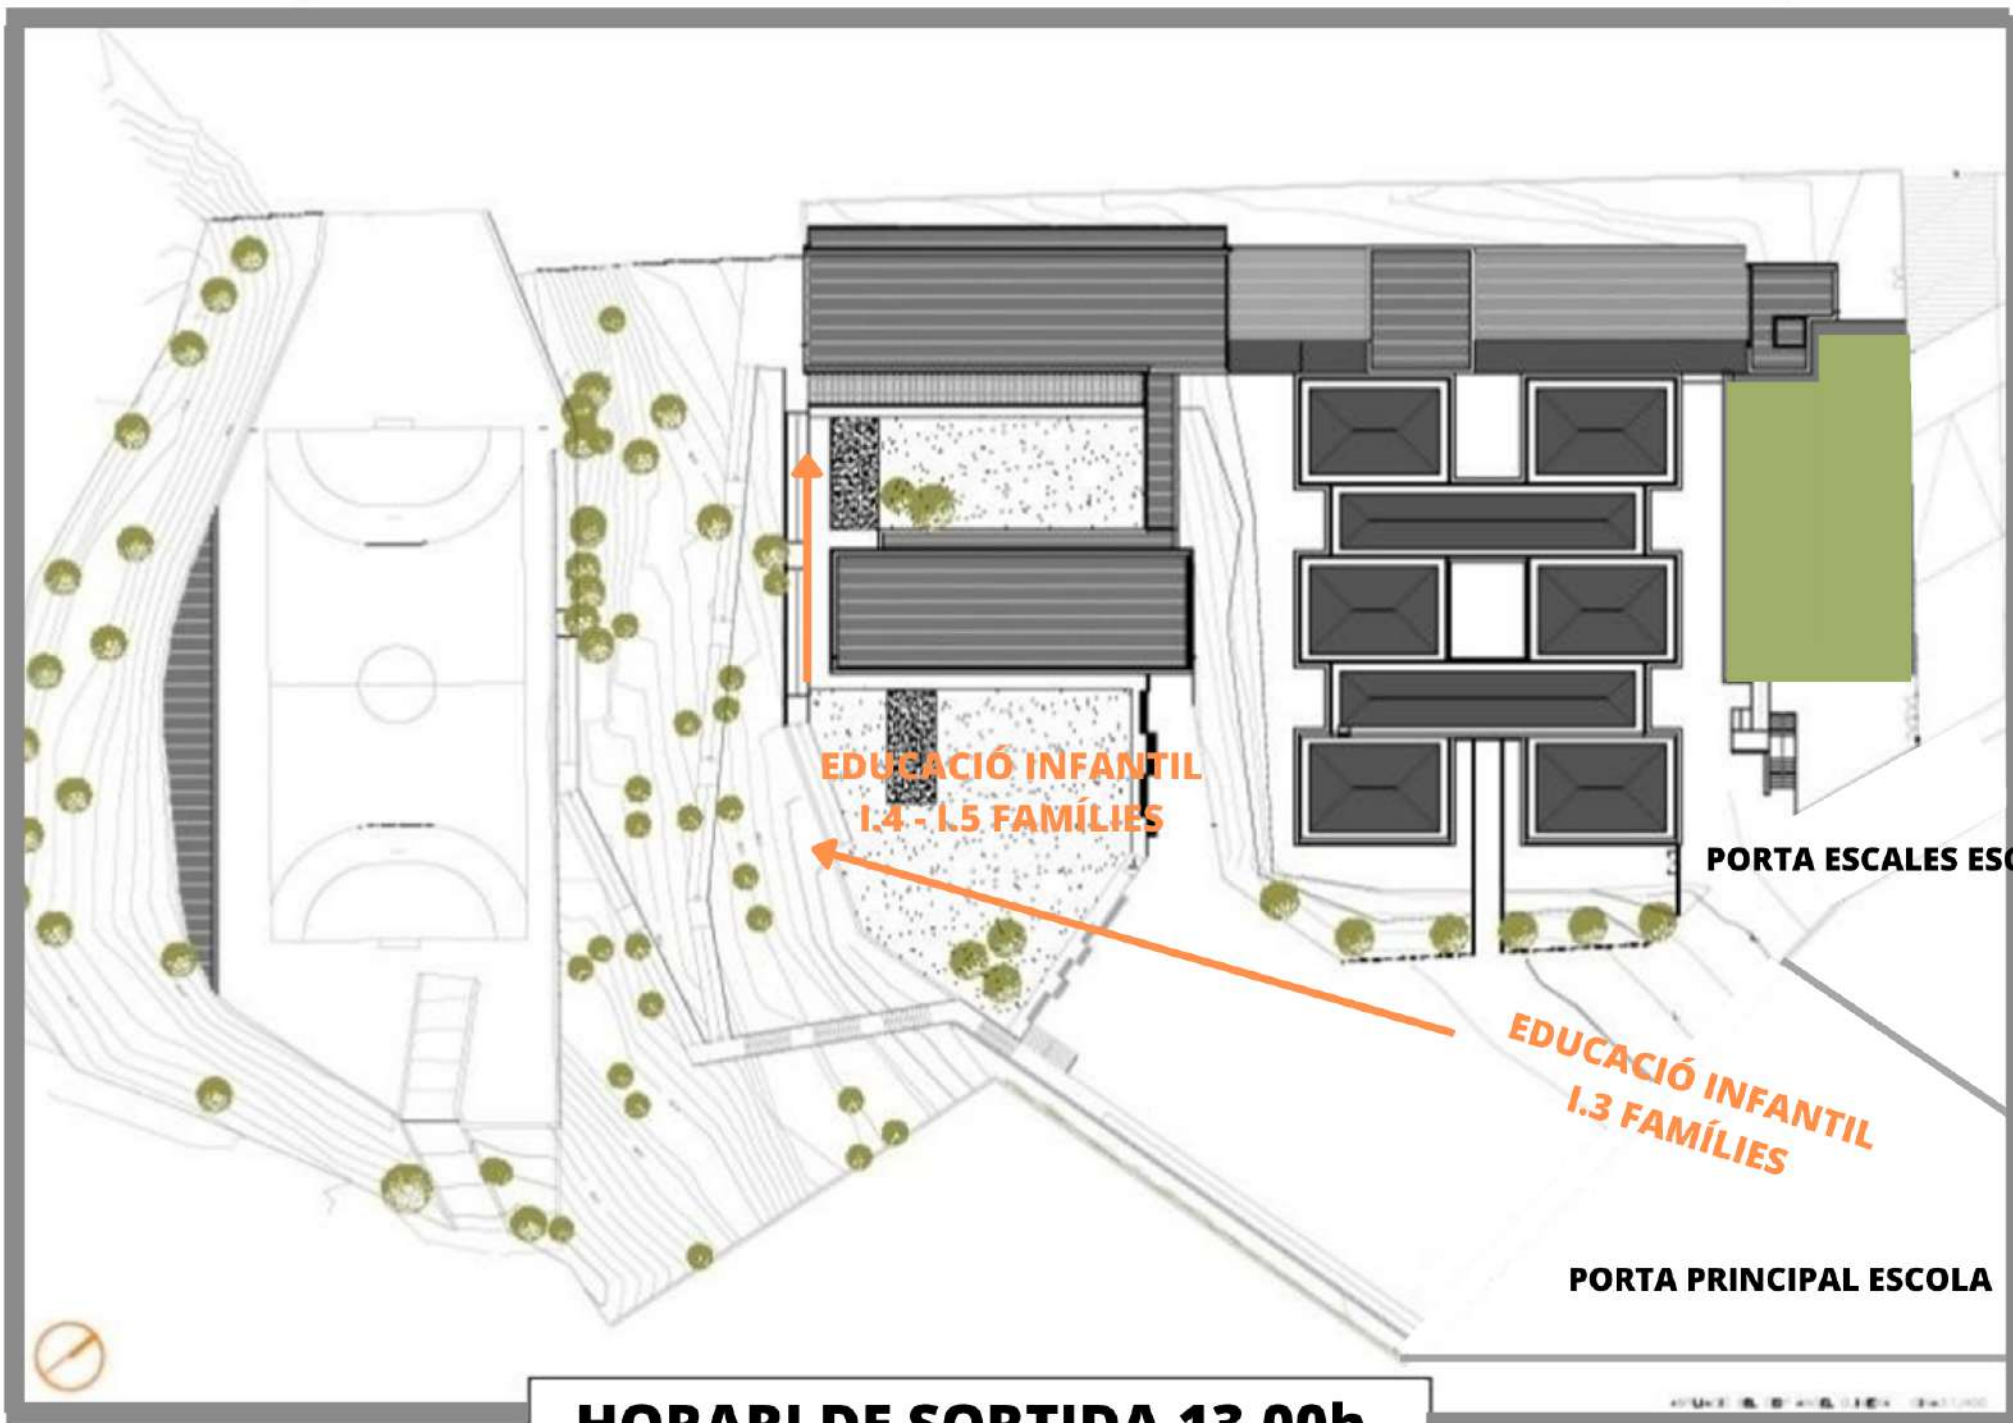

PLÀNOLS ESCOLA ÀNGEL GUIMERÀ

EDUCACIÓ INFANTIL
1.4 - 1.5 FAMÍLIES

PORTA ESCALES ESCOLA

EDUCACIÓ INFANTIL
1.3 FAMÍLIES

PORTA PRINCIPAL ESCOLA

HORARI DE SORTIDA 13.00h

PLÀNOLS ESCOLA ÀNGEL GUIMERÀ

HORARI DE SORTIDA 13.00h

PLÀNOLS ESCOLA ÀNGEL GUIMERÀ

PORTA ESCALES ESCOLA

CICLE MITJÀ
3r - 4t
FAMÍLIES

PORTA PRINCIPAL ESCOLA

HORARI DE SORTIDA 13.00h

PLÀNOLS ESCOLA ÀNGEL GUIMERÀ

PORTA ESCALES ESCOLA

CICLE SUPERIOR
5è - 6è

PORTA PRINCIPAL ESCOLA

HORARI DE SORTIDA 13.00h