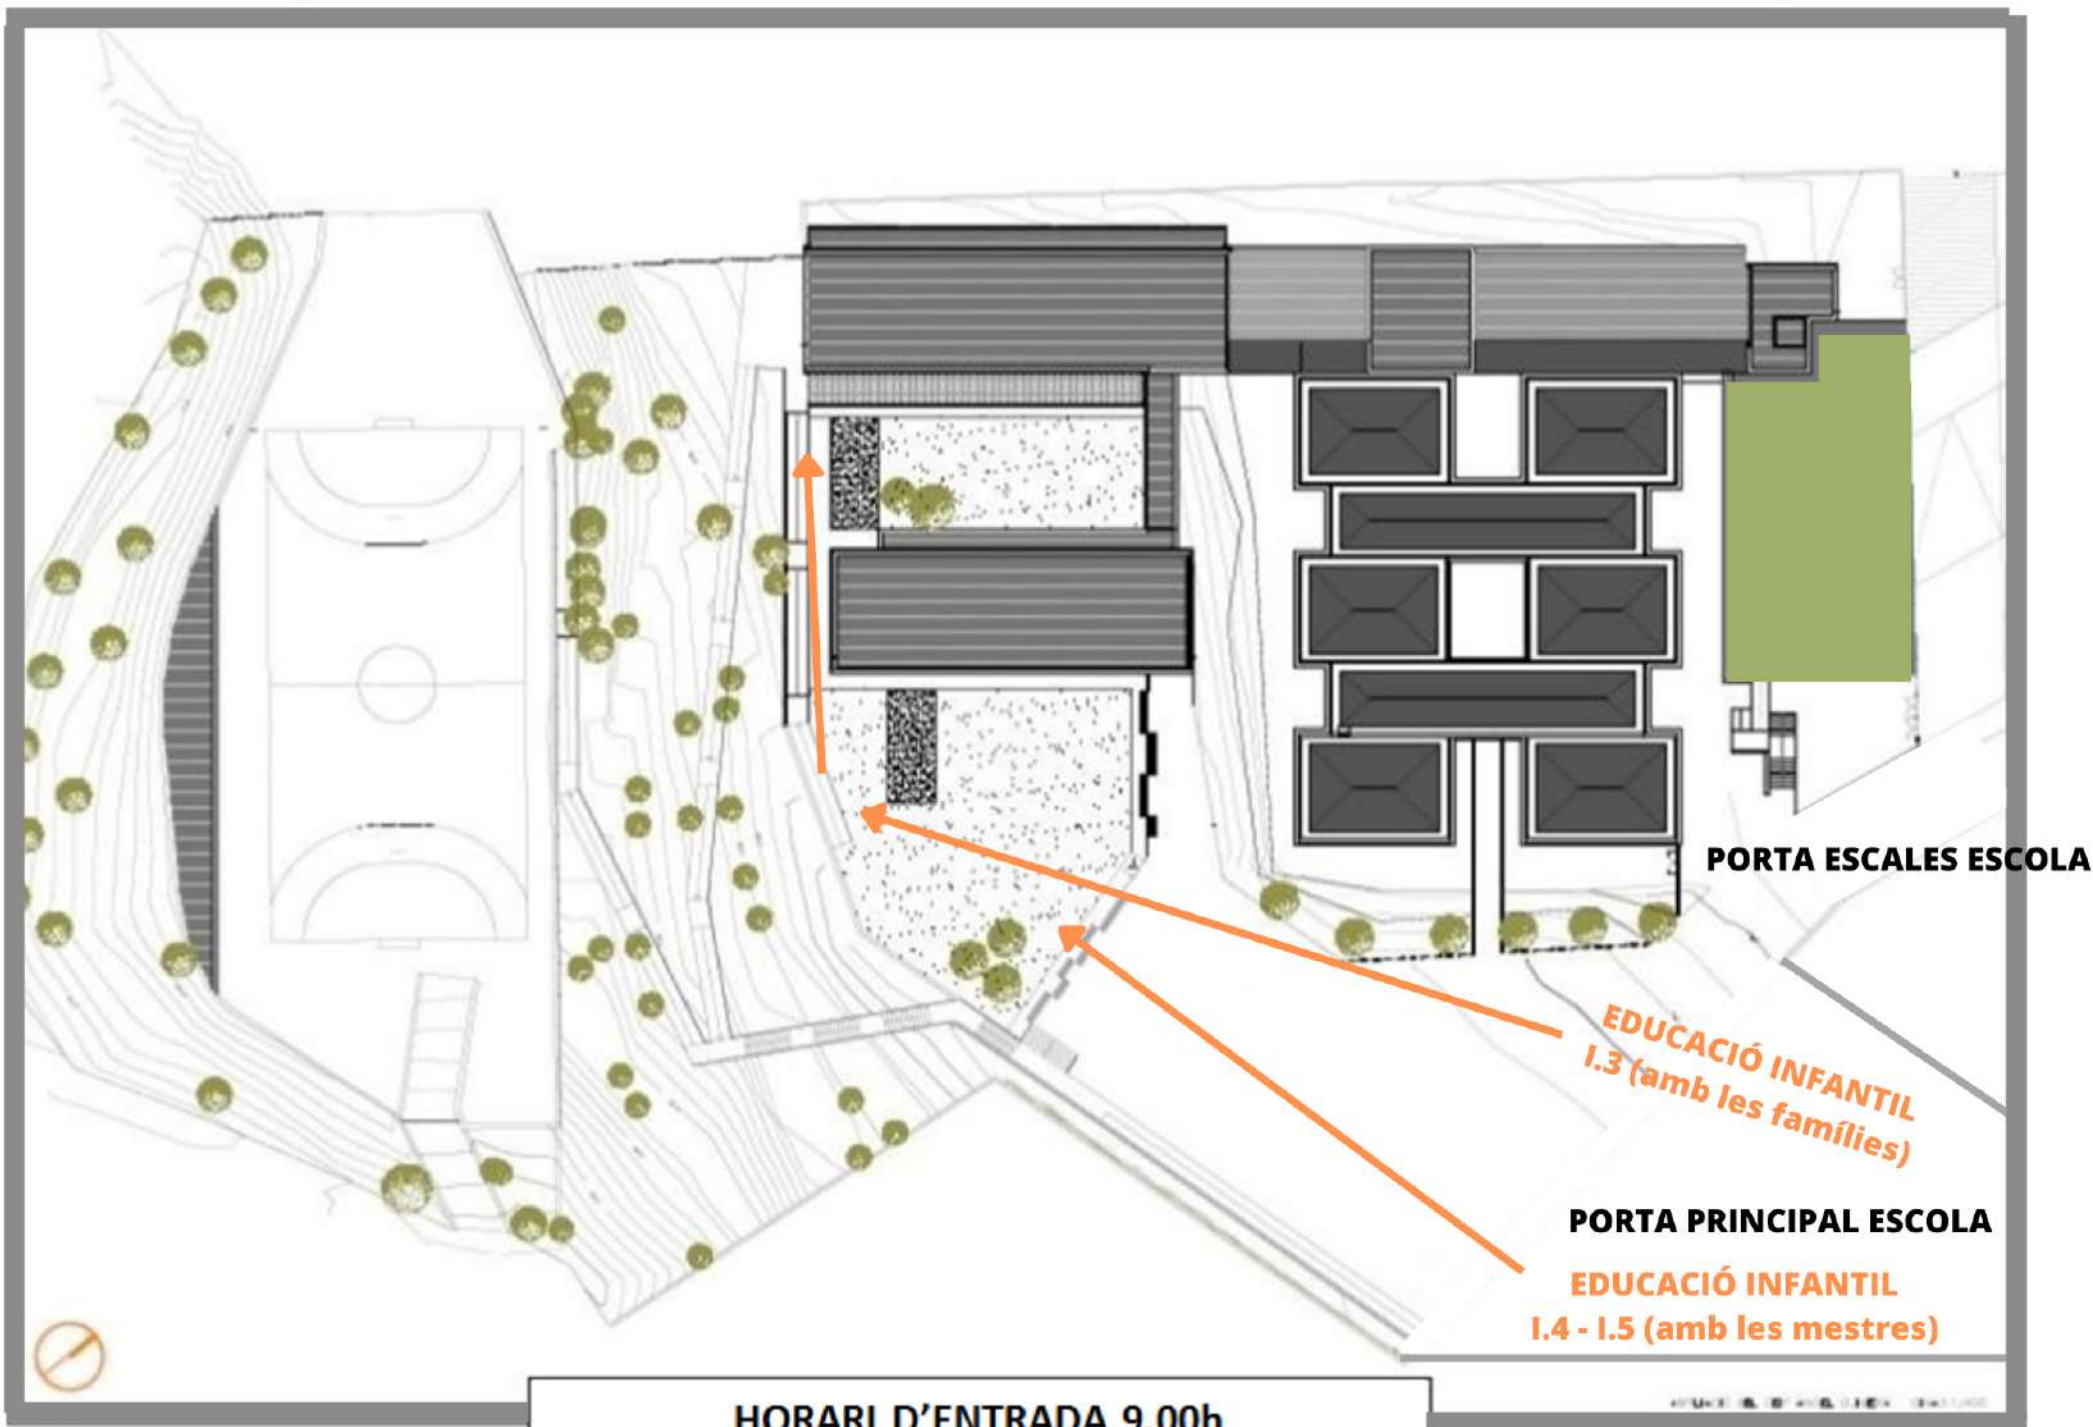

PLÀNOLS ESCOLA ÀNGEL GUIMERÀ

HORARI D'ENTRADA 9.00h

PLÀNOLS ESCOLA ÀNGEL GUIMERÀ

HORARI D'ENTRADA 9.00h

PLÀNOLS ESCOLA ÀNGEL GUIMERÀ

CICLE MITJÀ
3r - 4t

PORTA ESCALES ESCOLA

PORTA PRINCIPAL ESCOLA

HORARI D'ENTRADA 9.00h

PLÀNOLS ESCOLA ÀNGEL GUIMERÀ

CICLE SUPERIOR
5è - 6è

PORTA ESCALES ESCOLA

PORTA PRINCIPAL ESCOLA

HORARI D'ENTRADA 9.00h