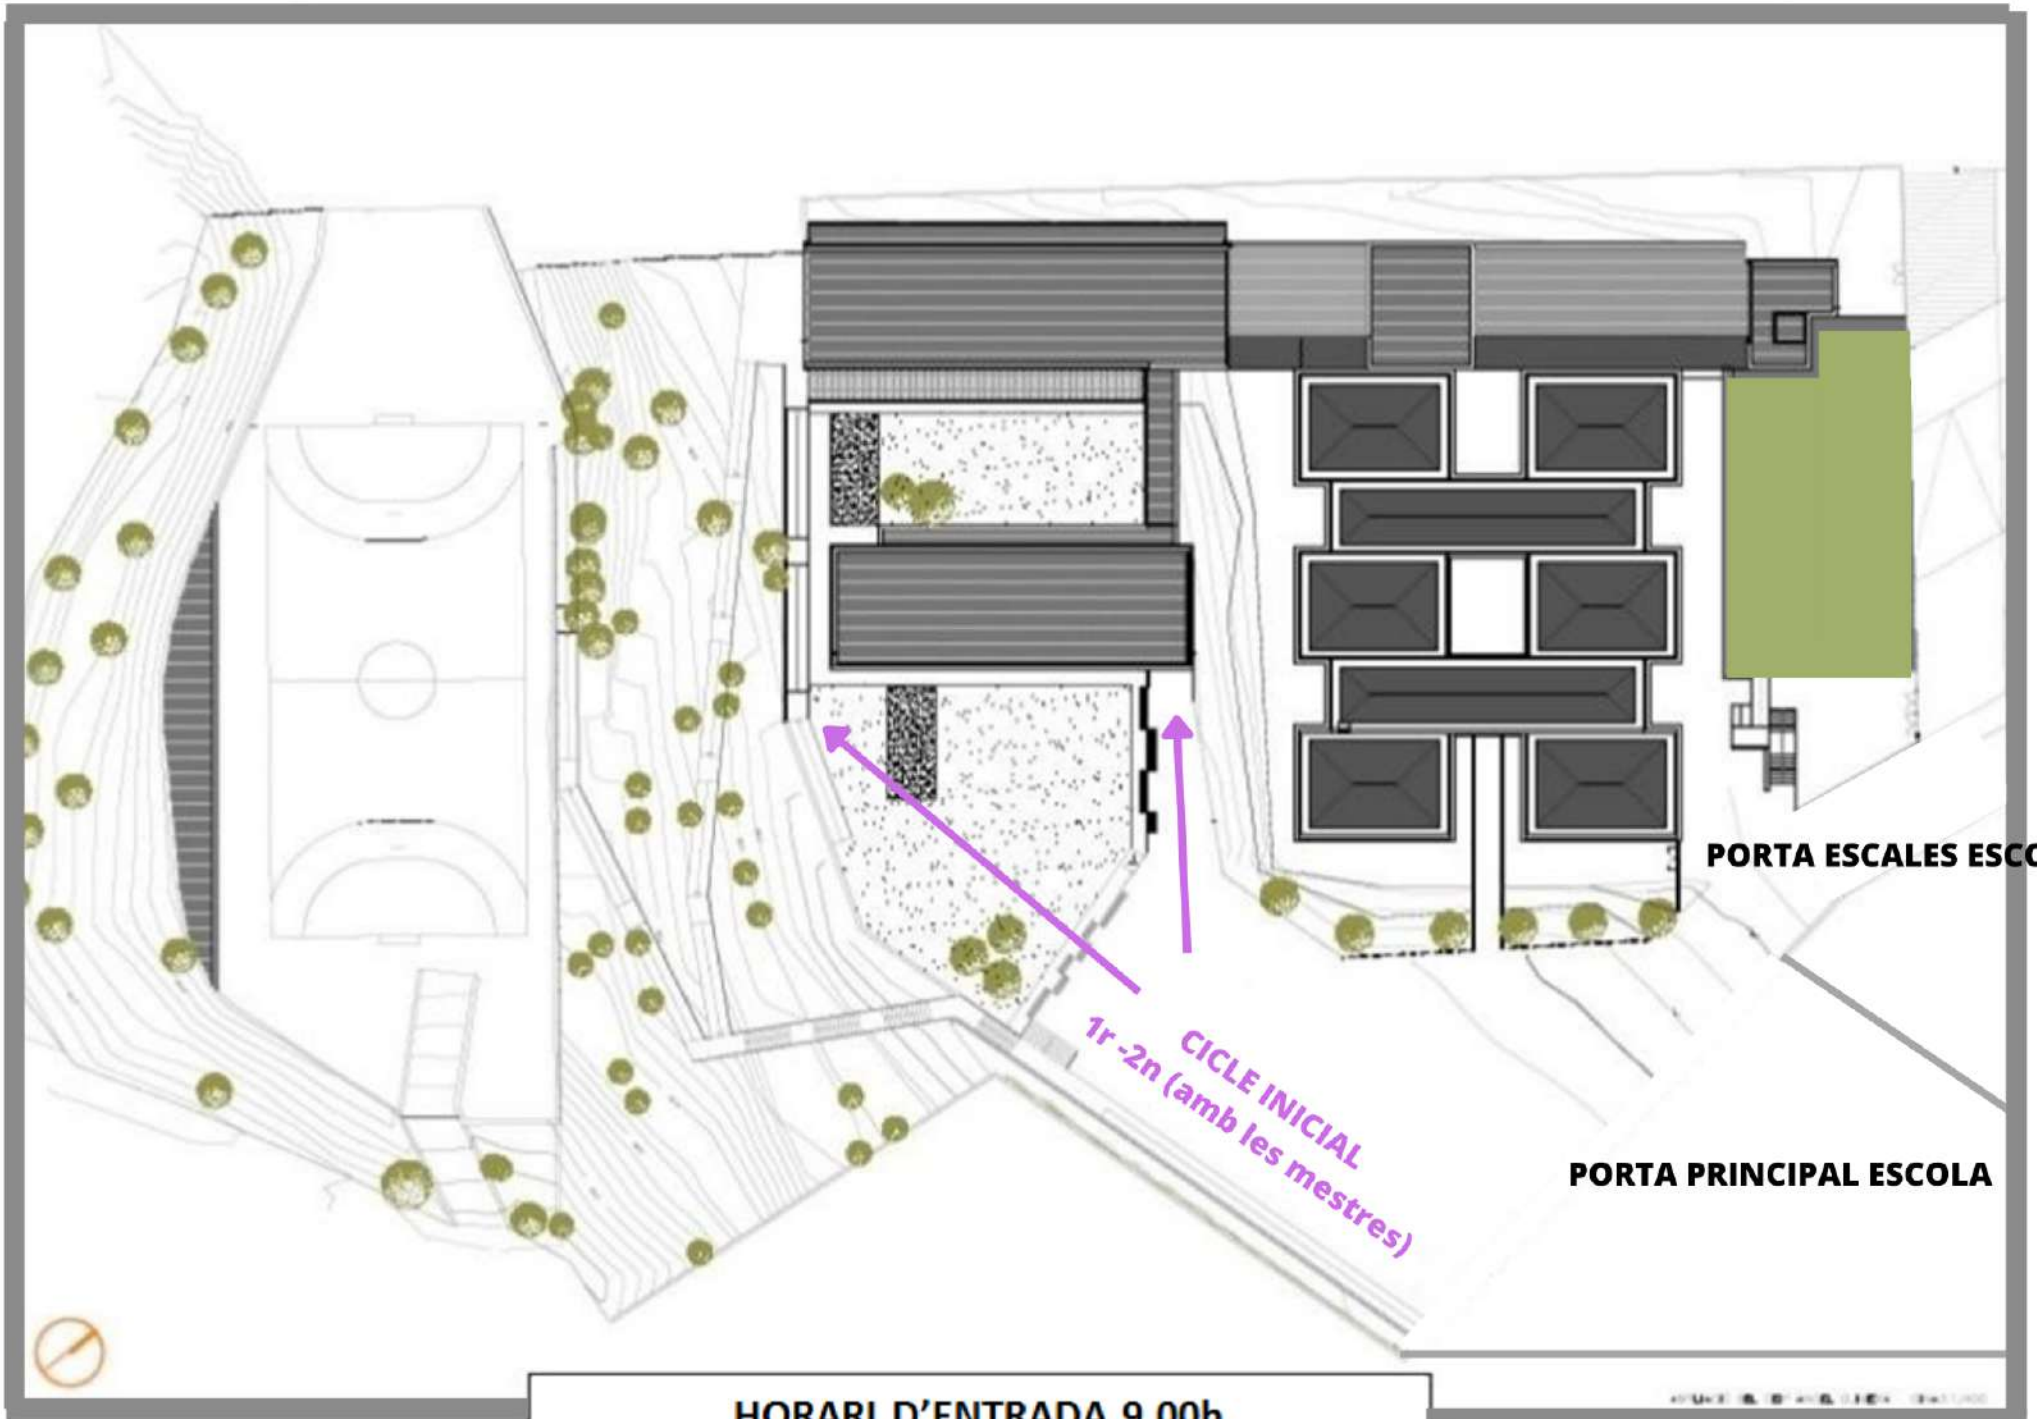

PLÀNOLS ESCOLA ÀNGEL GUIMERÀ

HORARI D'ENTRADA 9.00h

PLÀNOLS ESCOLA ÀNGEL GUIMERÀ

HORARI D'ENTRADA 9.00h

PLÀNOLS ESCOLA ÀNGEL GUIMERÀ

CICLE MITJÀ
3r - 4t

PORTA ESCALES ESCOLA

PORTA PRINCIPAL ESCOLA

HORARI D'ENTRADA 9.00h

PLÀNOLS ESCOLA ÀNGEL GUIMERÀ

CICLE SUPERIOR
5è - 6è

PORTA ESCALES ESCOLA

PORTA PRINCIPAL ESCOLA

HORARI D'ENTRADA 9.00h