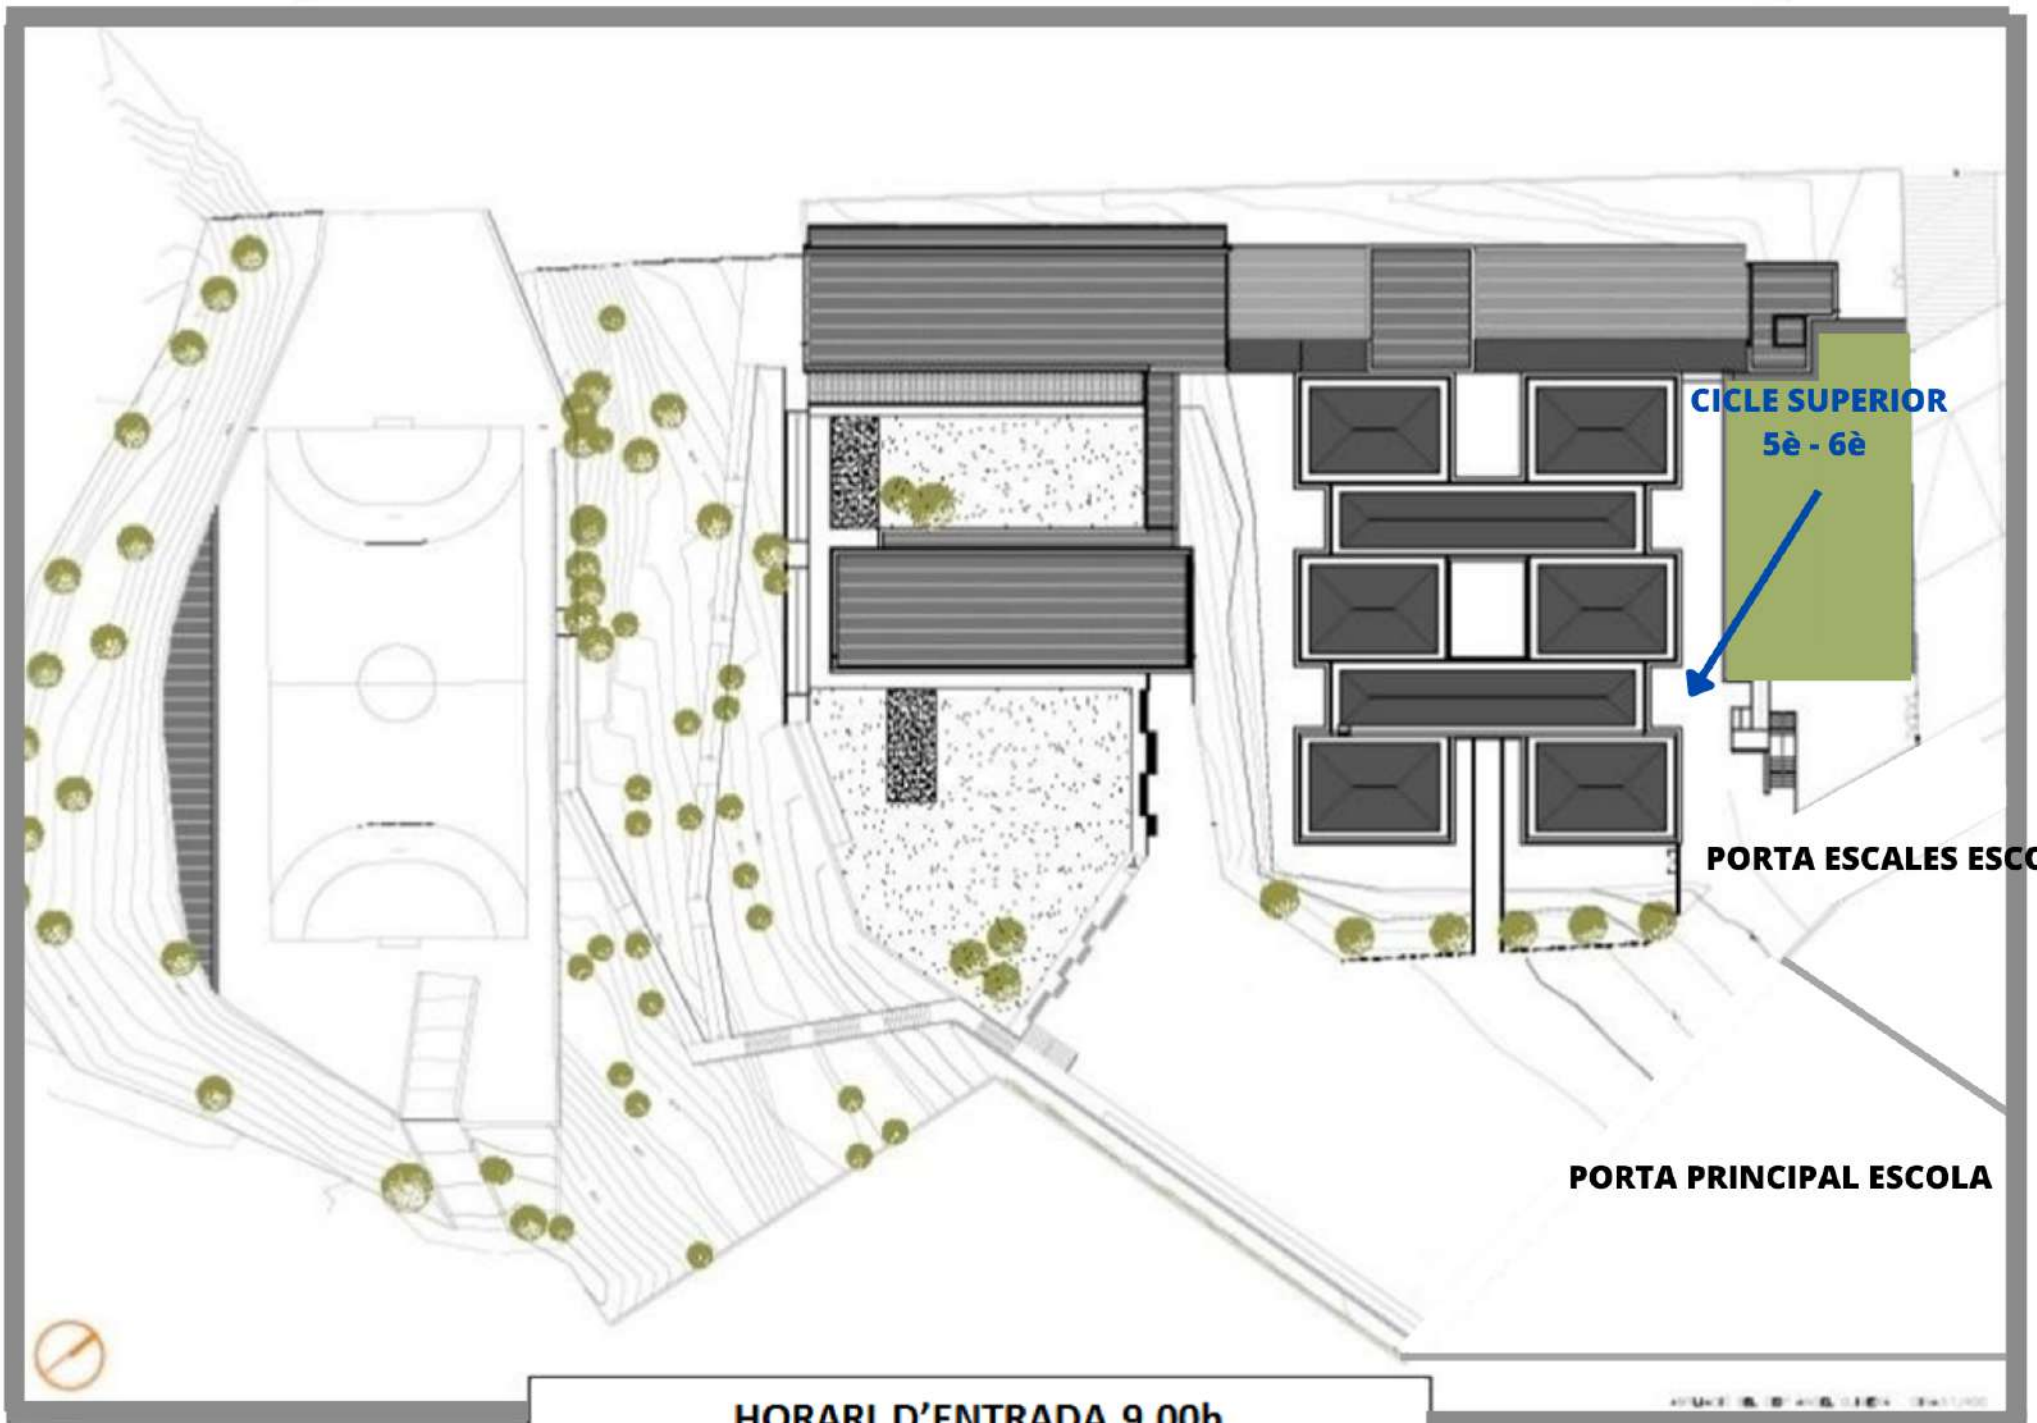

PLÀNOLS ESCOLA ÀNGEL GUIMERÀ

HORARI D'ENTRADA 9.00h

PLÀNOLS ESCOLA ÀNGEL GUIMERÀ

HORARI D'ENTRADA 9.00h

PLÀNOLS ESCOLA ÀNGEL GUIMERÀ

CICLE MITJÀ
3r - 4t

PORTA ESCALES ESCOLA

PORTA PRINCIPAL ESCOLA

HORARI D'ENTRADA 9.00h

PLÀNOLS ESCOLA ÀNGEL GUIMERÀ

CICLE SUPERIOR
5è - 6è

PORTA ESCALES ESCOLA

PORTA PRINCIPAL ESCOLA

HORARI D'ENTRADA 9.00h