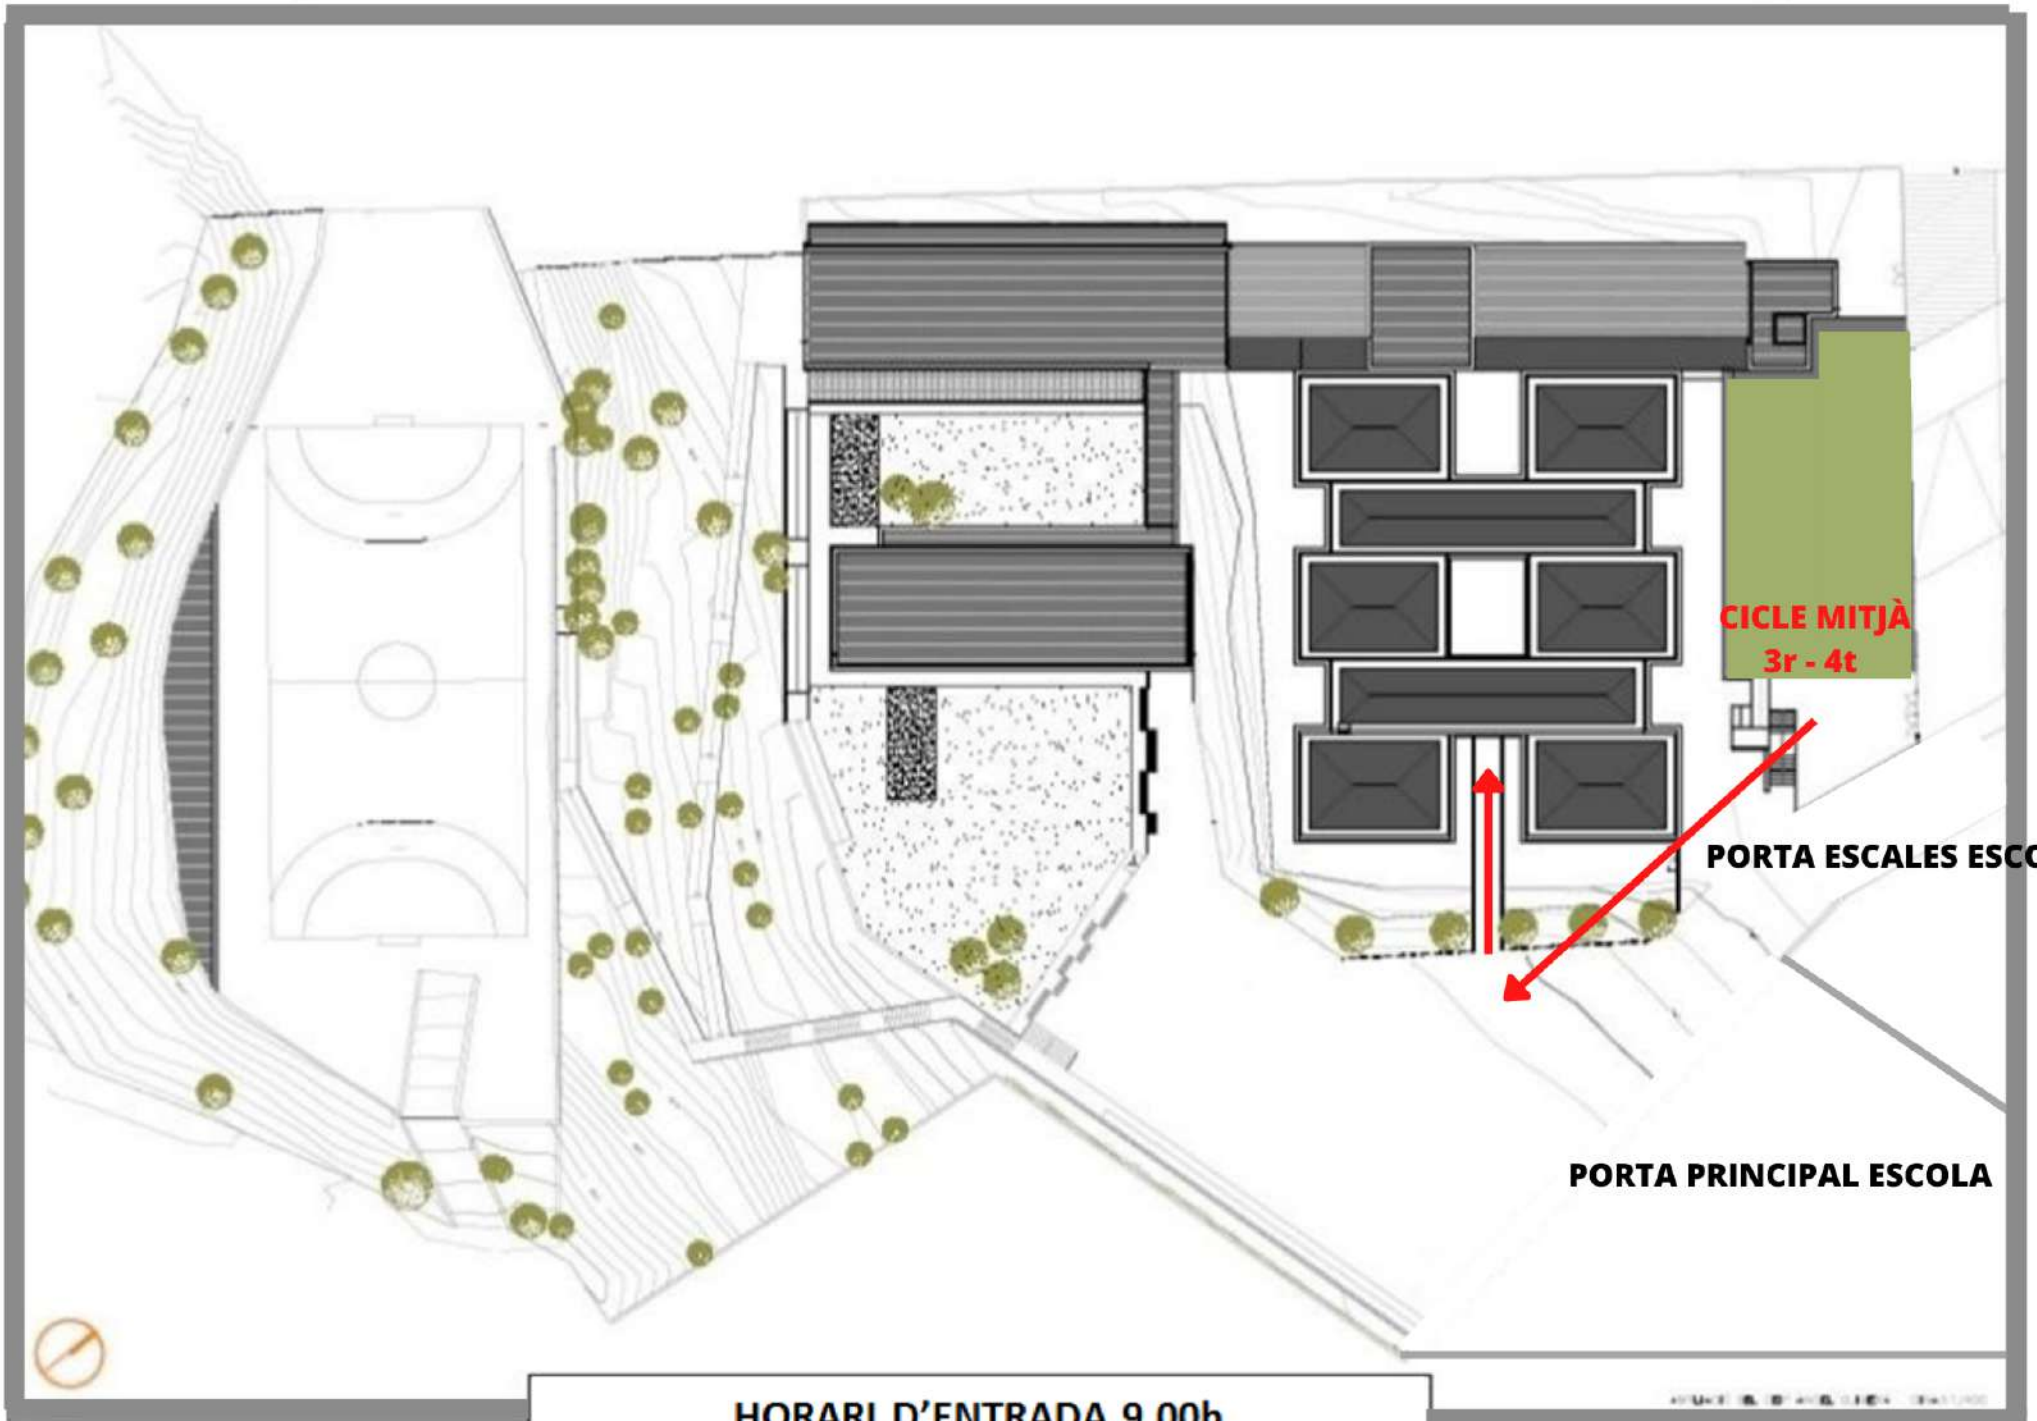

PLÀNOLS ESCOLA ÀNGEL GUIMERÀ

HORARI D'ENTRADA 9.00h

PLÀNOLS ESCOLA ÀNGEL GUIMERÀ

HORARI D'ENTRADA 9.00h

PLÀNOLS ESCOLA ÀNGEL GUIMERÀ

CICLE MITJÀ
3r - 4t

PORTA ESCALES ESCOLA

PORTA PRINCIPAL ESCOLA

HORARI D'ENTRADA 9.00h

PLÀNOLS ESCOLA ÀNGEL GUIMERÀ

CICLE SUPERIOR
5è - 6è

PORTA ESCALES ESCOLA

PORTA PRINCIPAL ESCOLA

HORARI D'ENTRADA 9.00h