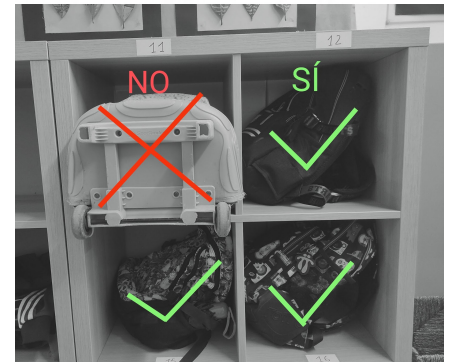

MATERIAL INICI DE CURS DE CICLE MITJÀ (3r i 4t)*

- 1 caixa de 12 colors.
- 1 carpeta de gomes simple. Tamany foli A4.
- 1 carpeta amb separadors. Tamany foli A4. (Semblant a la de la imatge)
- 1 regle metàl·lic de 15cm.
- 1 auriculars d'ús individual (amb el nom marcat, per deixar-los a l'aula)
- Una bata (amb el nom marcat) o samarreta vella de màniga llarga.
- Una cantimplora o ampolla d'aigua que **NO** sigui de vidre (amb el nom marcat).
- Una motxilla, que guardaran al calaix del passadís.