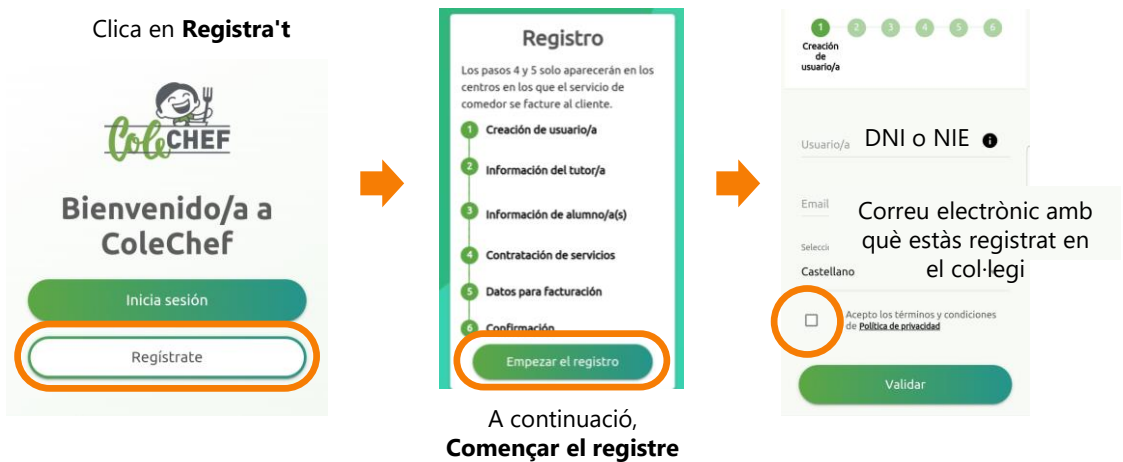

Si ets nou usuari i no estàs donat d'alta en l'APP ColeChef, REGISTRA'T

1r Descarrega't l'App Colechef!

Per baixar l'App, pots **anar directament** a Google Play o a l'App Store o visitar el web **colecchef.com**, que us **facilitarà un enllaç directe**, o utilitzar el **codi QR** que t'adjuntem.

2n Per donar-te d'alta com nou usuari segueix els següents passos: