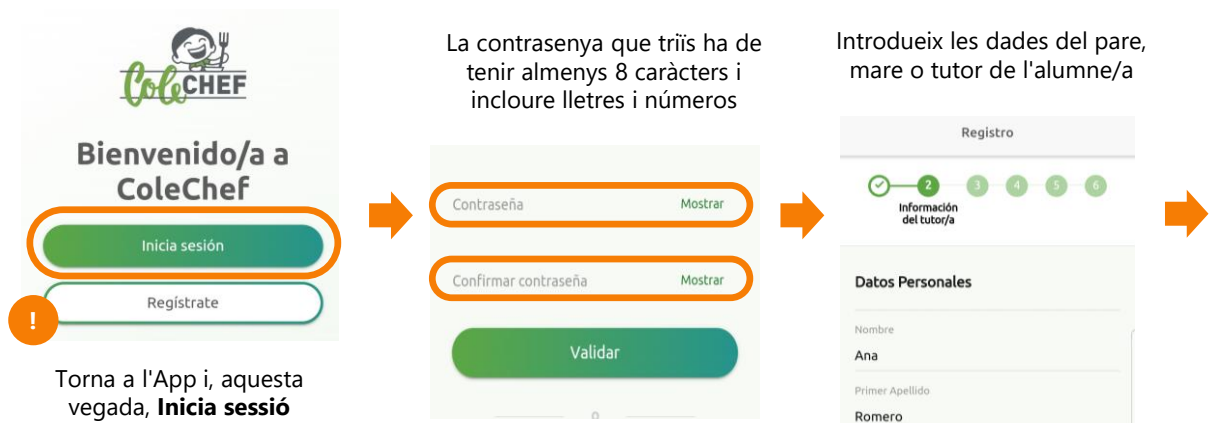

i

Te acabamos de enviar el mail para confirmar la creación de usuario/a.

Solo será valido durante las siguientes horas desde el envío de este mail. Recuerda revisar también la carpeta de spam si no lo encuentras en tu buzón principal.

Siguiente

!

Accedeix al teu correu **DES DEL TEU DISPOSITIU MÒBIL**

Rebràs aquest correu electrònic. Si no ho reps, comprova la teva carpeta de correu no desitjat.