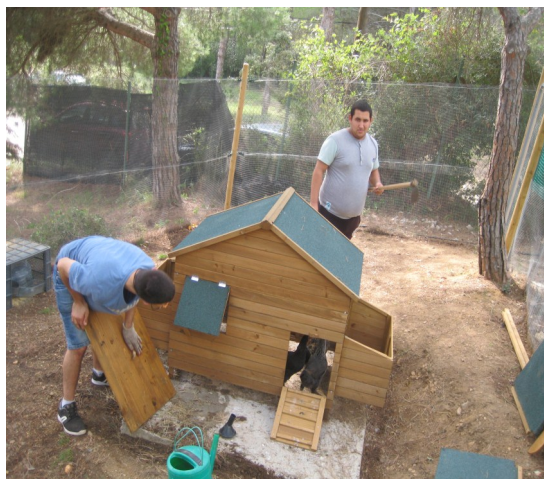

EL GALLINER DE L'IFE

CEE Els Àngels és una escola d'educació especial que treballa amb alumnes amb dificultats d'aprenentatge que està a Palamós.

Els IFE són ensenyaments professionals adreçats a alumnes d'entre 16 i 20 anys amb necessitats educatives especials. Tenen una durada de quatre anys, aprenem continguts per anar a treballar a empreses que cuiden plantes i animals i aprenem a fer les tasques de la vida quotidiana.

CURA D'ANIMALS I ESPAIS VERDS

Iris Eli Manu Eloy Toni Kayra Alba

IFE Cura d'animals i espais verds

El Galliner de l'IFE

Gallines de l'IFE de cura d' animals i espais verds

Tenim 5 gallines:

- 3 gallines han estat una donació
- 2 gallines han estat comprades a COAVI (Sindicat)