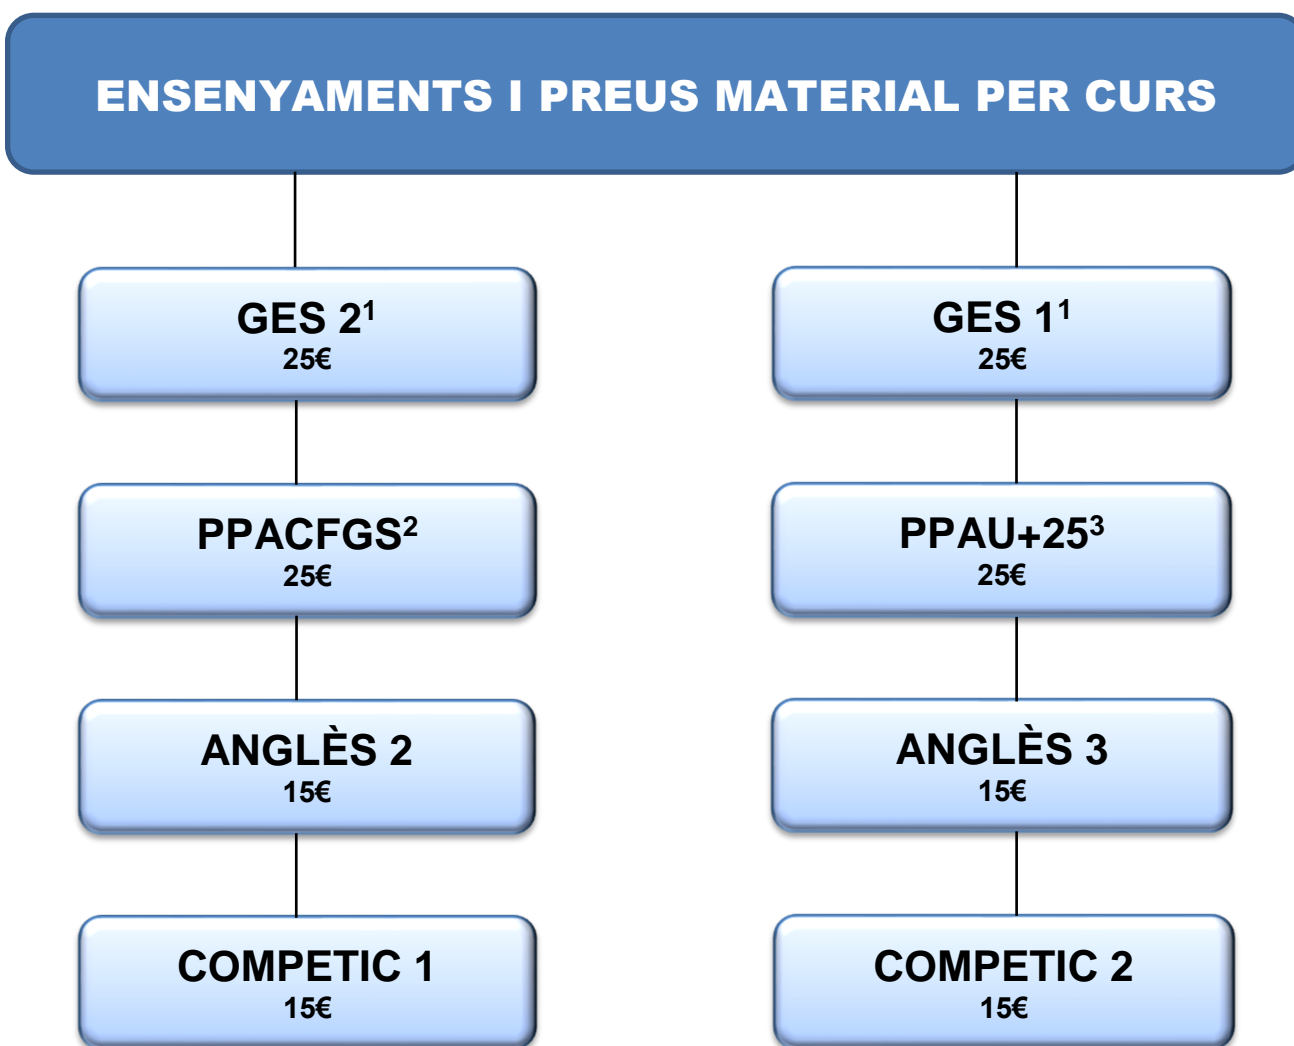

## Oferta formativa i preus material escolar pel curs 2019-2020

<sup>1</sup> Matricula d'un sol trimestre o proves extraordinàries: 10,00€

<sup>2</sup> Part comuna i les matèries específiques: geografia i biologia

<sup>3</sup> Part comuna i les matèries específiques: geografia, biologia, història contemporània i estadística