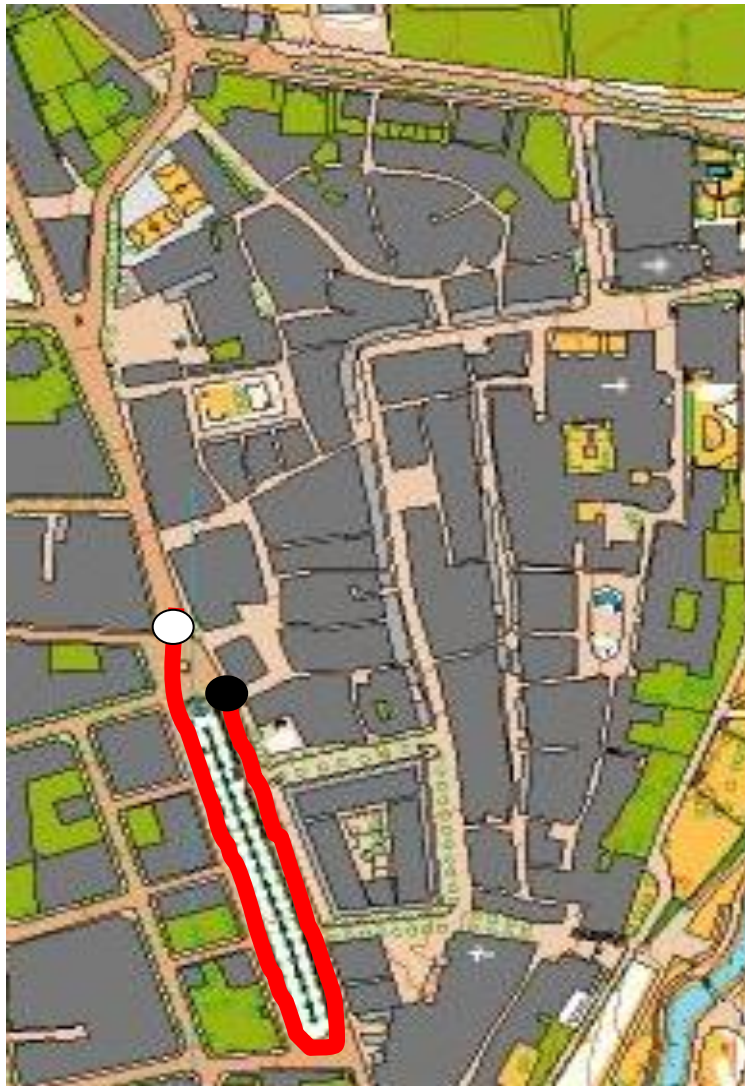


**RECORREGUTS CROS DE
PRIMAVERA 2018**

10:40H

LLARS D'INFANTS I EDUCACIÓ INFANTIL

ANYS 2012 A 2017

DISTANCIES VARIABLES: DE 20M A 80M

RECORREGUTS: DEL PEU AL CAP DEL PASSEIG

12:00H-12:05H-12:10H-12:15H

CATEGORIA POLLET

ANYS 2010 I 2011

DISTANCIA 400M

RECORREGUT: VOLTA AL PASSEIG (SORTIDA PLAÇA CATALUNYA)

11:20H-11:30H-11:40H-11:50H

CATEGORIA BENJAMÍ

ANYS 2008 I 2009

DISTANCIA 700M

RECORREGUT: VOLTA "GRAN" AL PASSEIG, CARRER LLUIS SABATER I FRA ANDREU CAPELLA
(SORTIDA PLAÇA DE LES MONGES)

10:00H-10:10H-10:20H-10:30H

CATEGORIA ALEVÍ

ANYS 2006 I 2007

DISTANCIA 1.150M

RECORREGUT: VOLTA CARRER MAJOR, CARRER JUEUS I VOLTA AL PASSEIG (SORTIDA PLAÇA DE LES MONGES)

09:45H

CATEGORIA INFANTIL

ANYS 2004 I 2005

12:45H

CURSA CAMINADA POPULAR “SOLIDARIA”

OBERTA A TOTES LES EDATS

DISTANCIA 1.800M

RECORREGUT: VOLTA CARRER MAJOR, PLAÇA OMS, ESTACIÓ D’AUTOBUSOS I VOLTA AL PASSEIG (SORTIDA PLAÇA CATALUNYA)