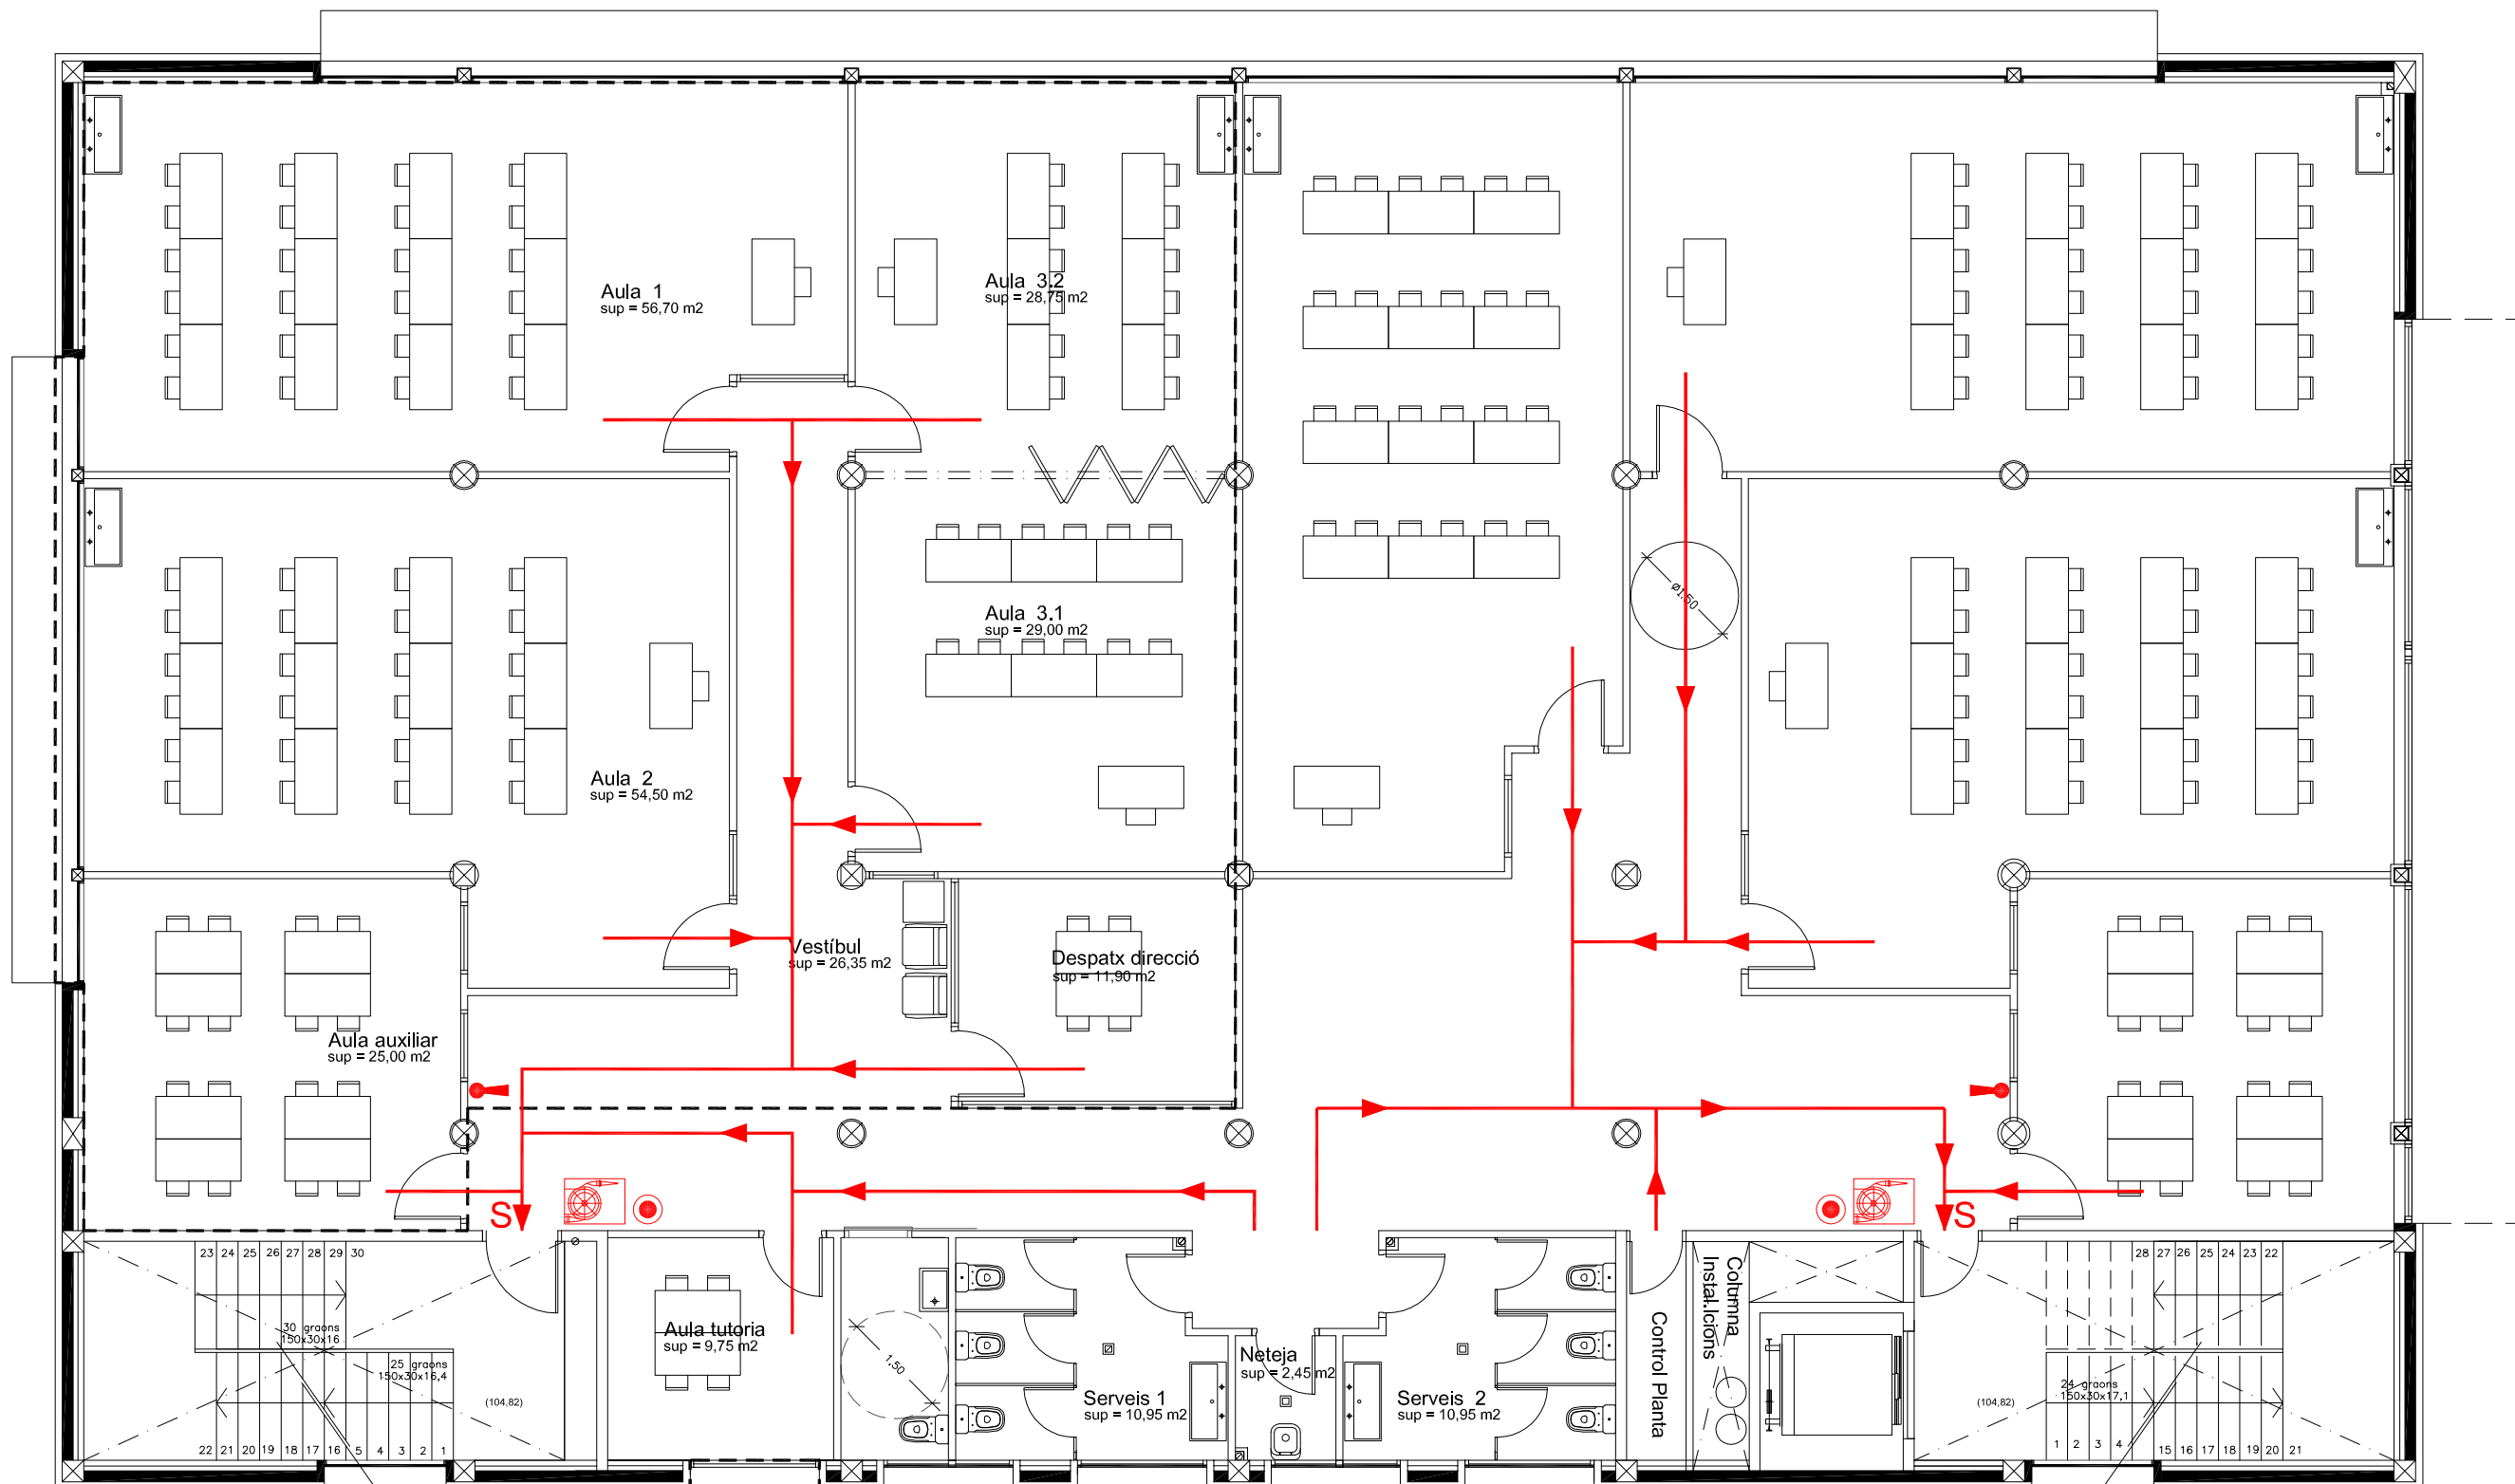

SIMBOLOGIA	
	POLSADOR INCENDI
	EXTINTOR
	B I E
	SORTIDA PRINCIPAL

PUNT DE TROBADA: CENTRE PISTA DE BASQUET

Sup. Reformada = 242,75 m<sup>2</sup>

PROJECTE BÀSIC I EXECUTIU IES SANT GREGORI (1a FASE)

	DATA: MARÇ 2014	ESCALES 1/100		
	NOM FITXER: 1186-EDF-07	ORIGINALS		GRÀFIQUES