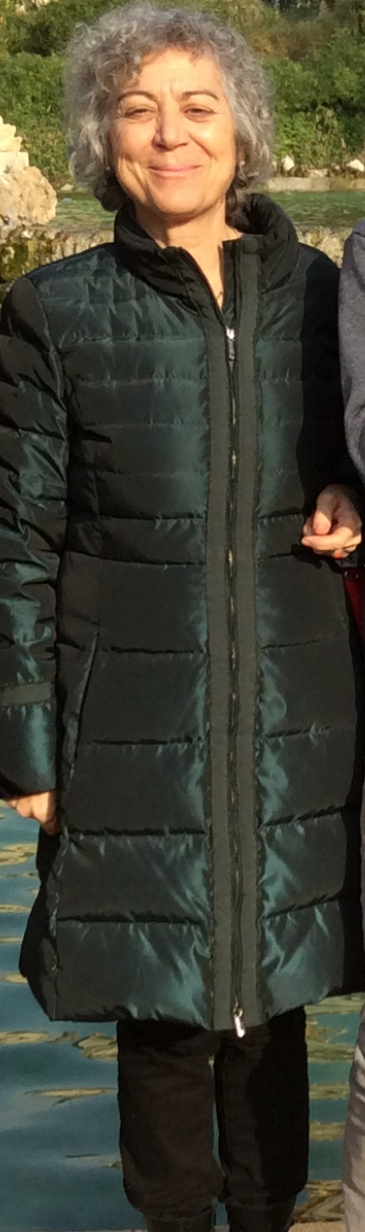

# Visita al Parlament

Tercer d'ESO - IES Rambla Prim

El 18 de desembre de 2015 vem anar al  
Parc de la Ciutadella per visitar el Parlament

1991

El Parlament és l'òrgan legislatiu de la  
Generalitat de Catalunya.

Està format  
per 135 diputats i diputades,  
que representen el poble de Catalunya

Ens van fer una visita guiada.

Vem seure a l'hemicicle com si  
fòssim diputats i diputades.

A la sortida vem fer una gincana fotogràfica  
pel parc...però abans algunes fotos!