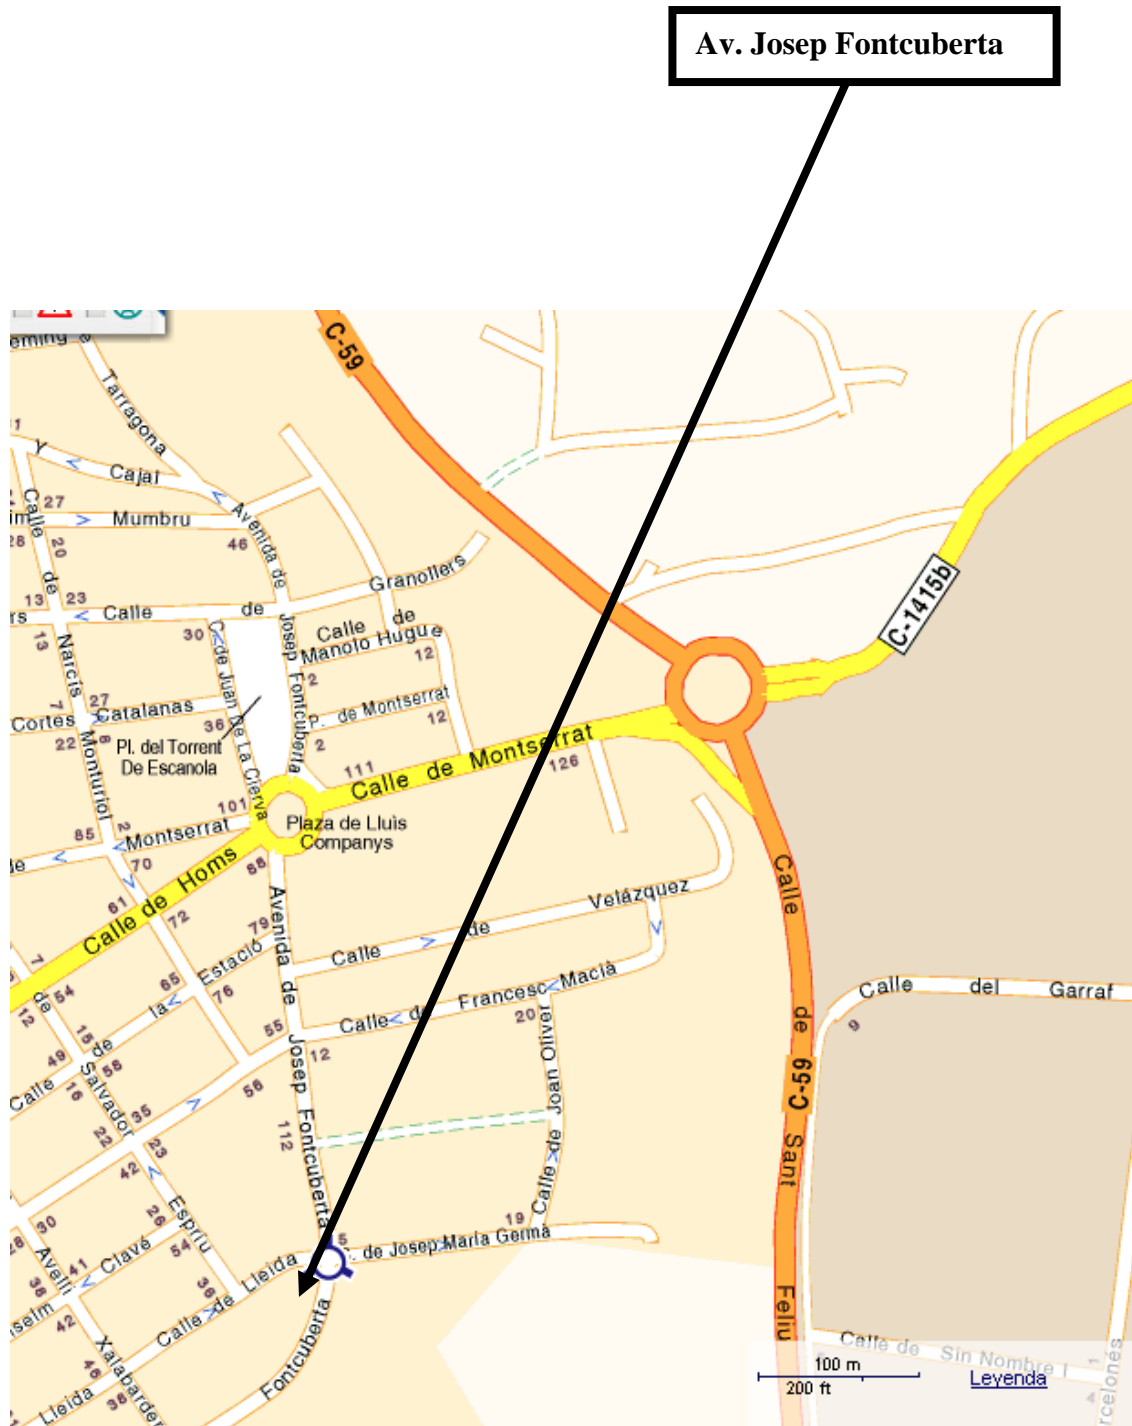

Parada 2: INS Manolo Hugué (Caldes de Montbui) (938653762)

Punt de trobada: Av. Josep Fontcuberta

Hora: 8.00h

8 alumnes

Parada 4: INS Can Planas (Barberà del Vallès) (937290541) i INS La Romànica (Barberà del Vallès) (937182654)

Punt de Trobada: Davant empresa Novartis C/ Circumsvallació

Hora: 8.30 h

16 alumnes

Davant Novartis