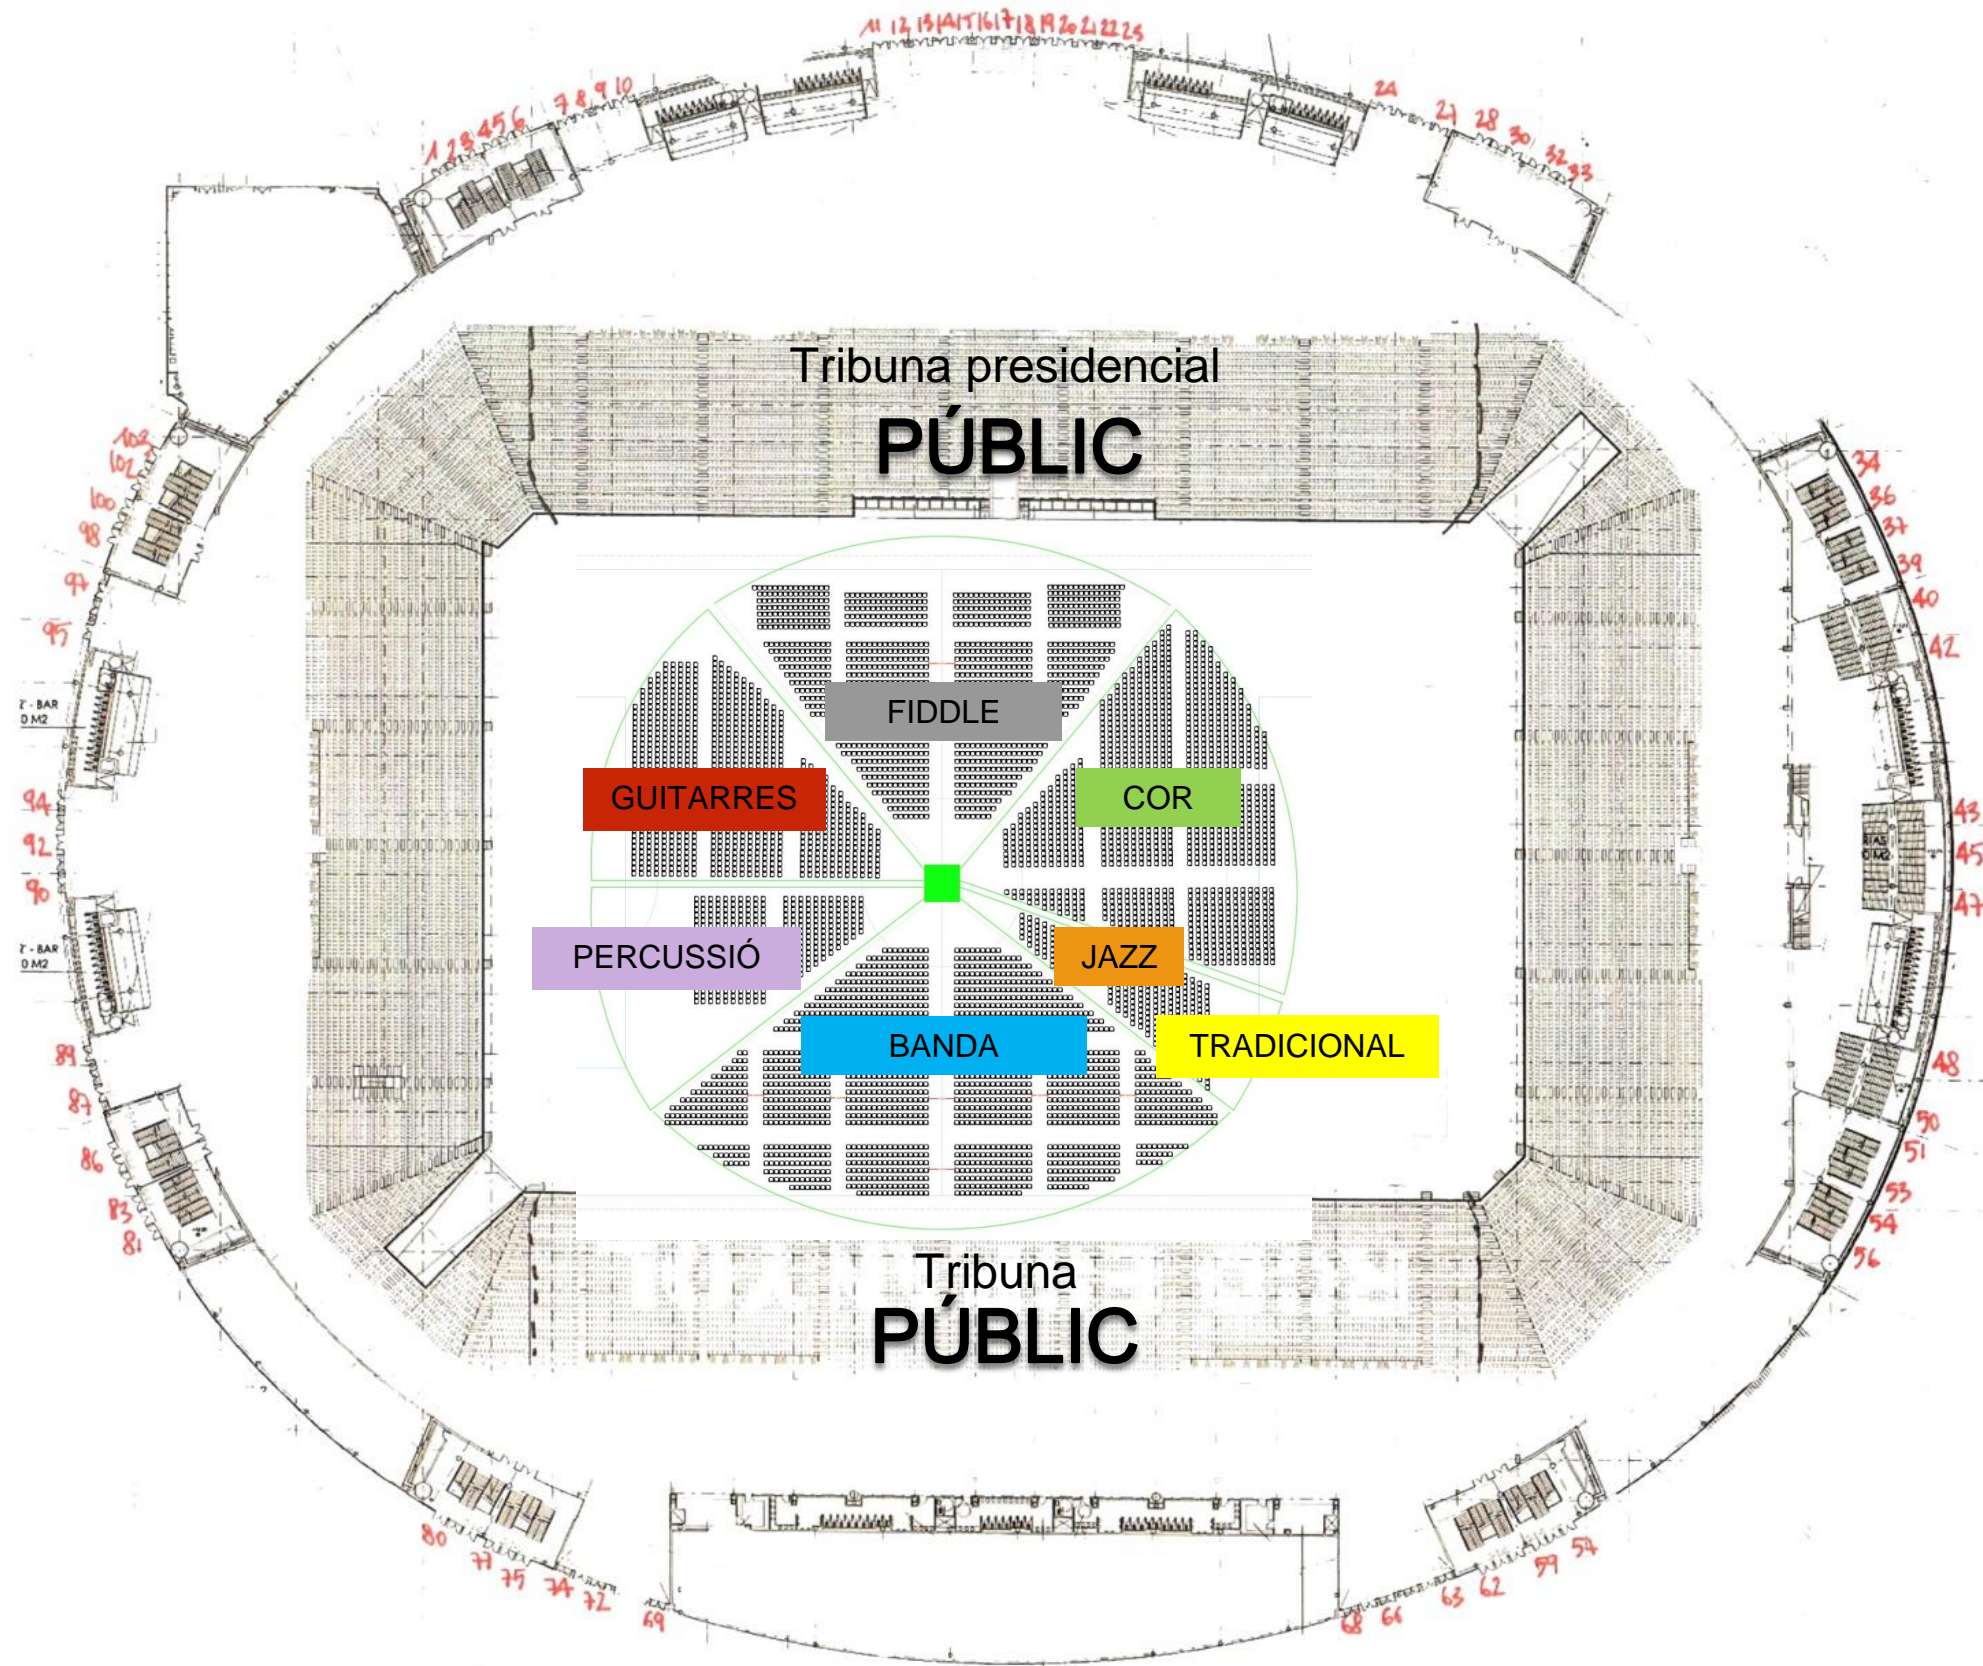

AUTOVIA NORD-EST I ACCÉS PÀRQUINGS

AV. BAIX LLOBREGAT DE CORNELLÀ

CENTRE COMERCIAL SPLAU