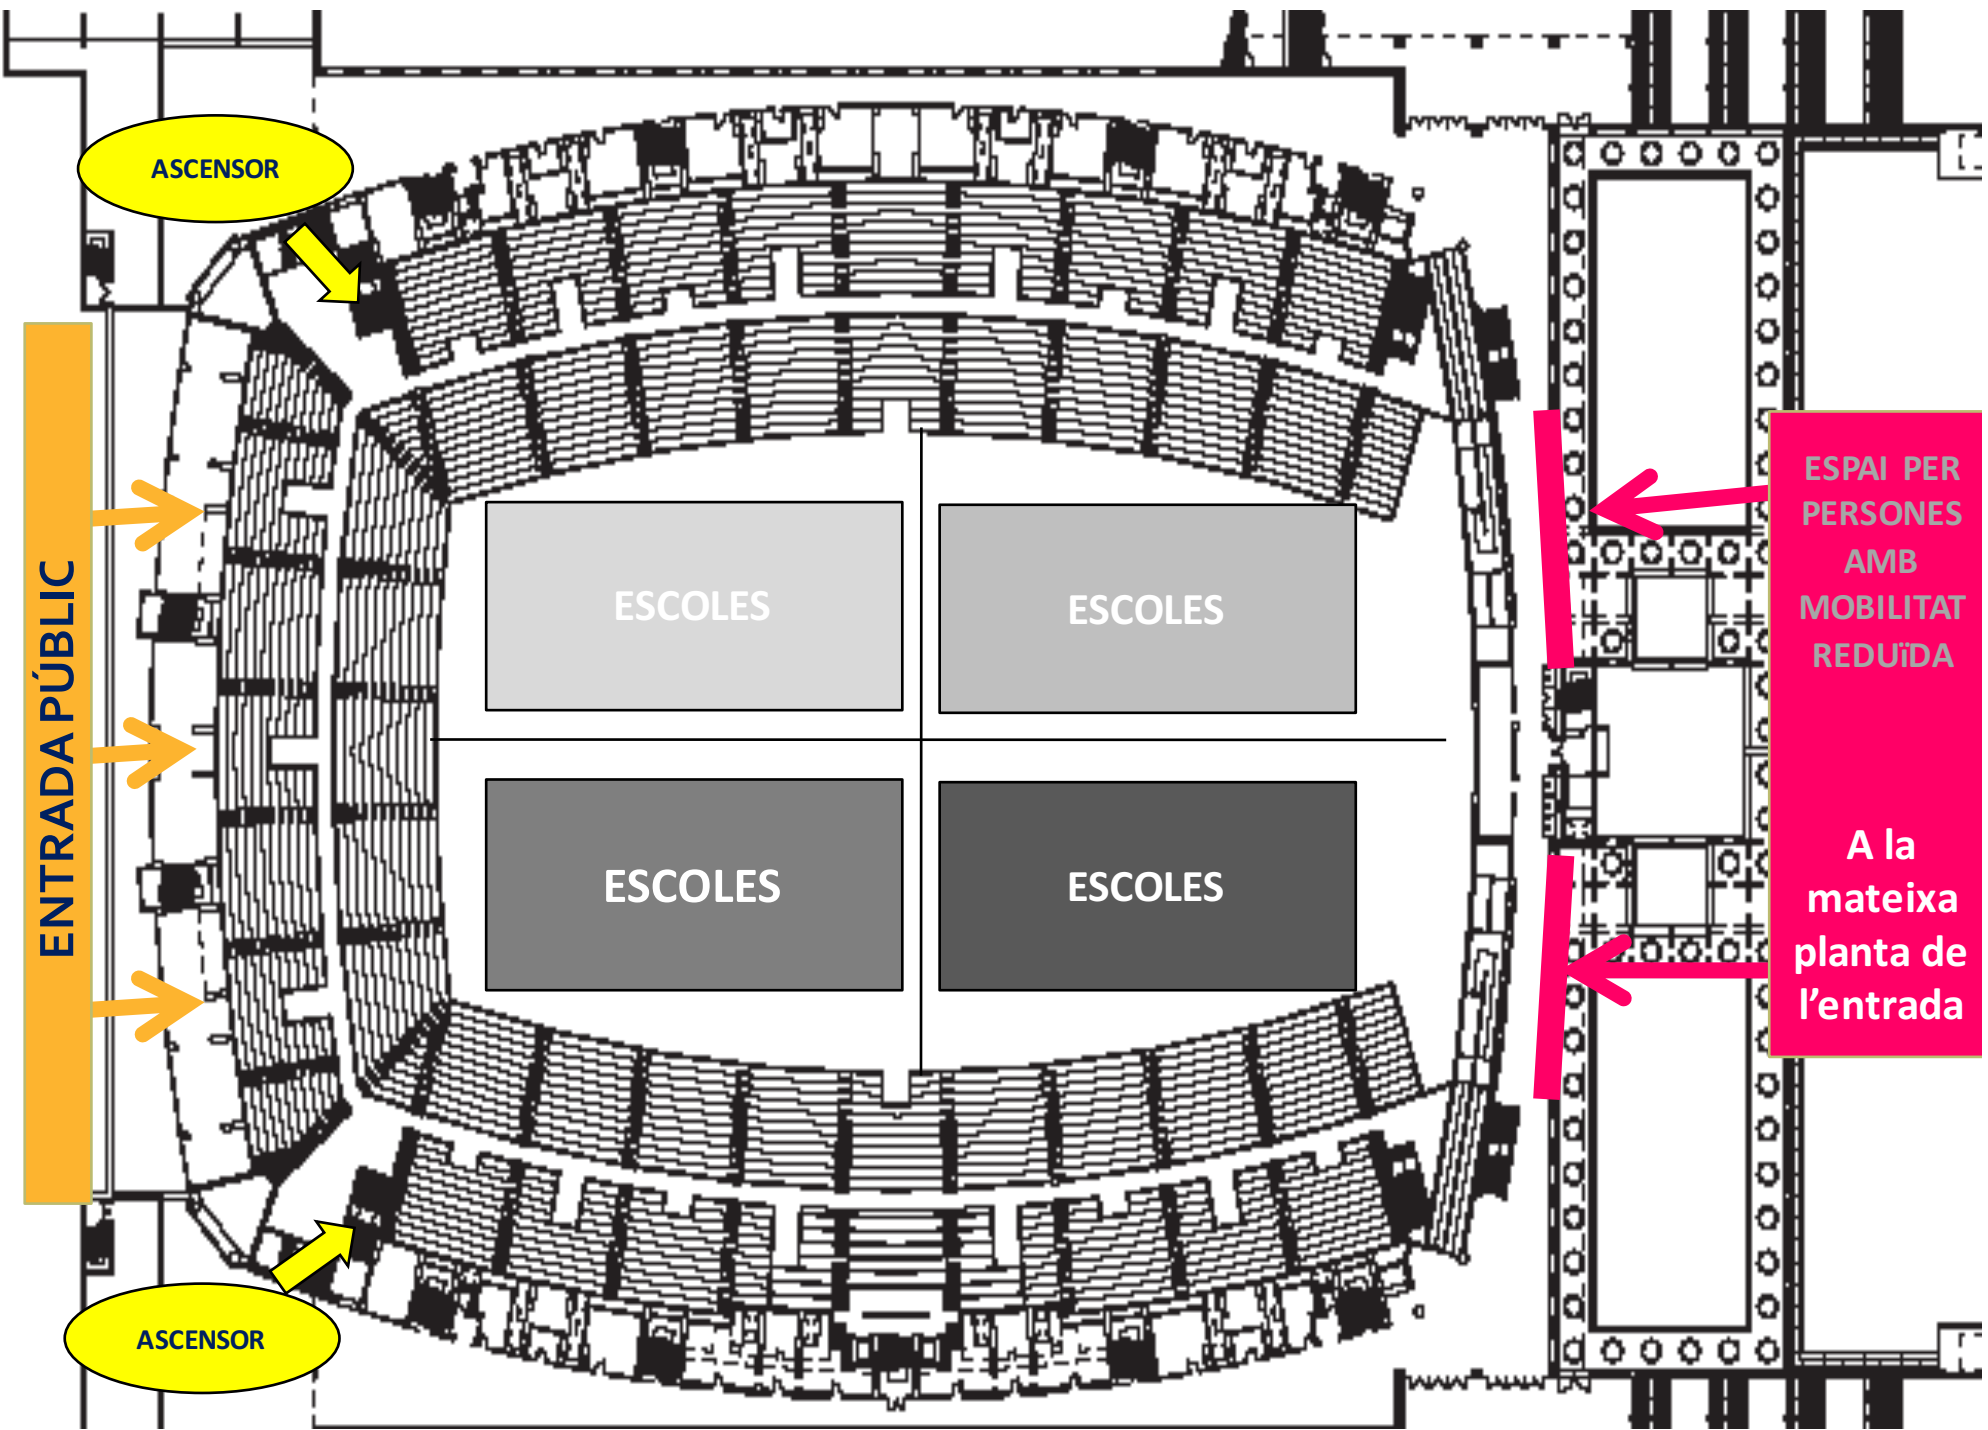

ASCENSOR

ENTRADA PÚBLIC

ESCOLES

ESCOLES

ESCOLES

ESCOLES

ASCENSOR

ESPAI PER PERSONES AMB MOBILITAT REDUÏDA

A la mateixa planta de l'entrada