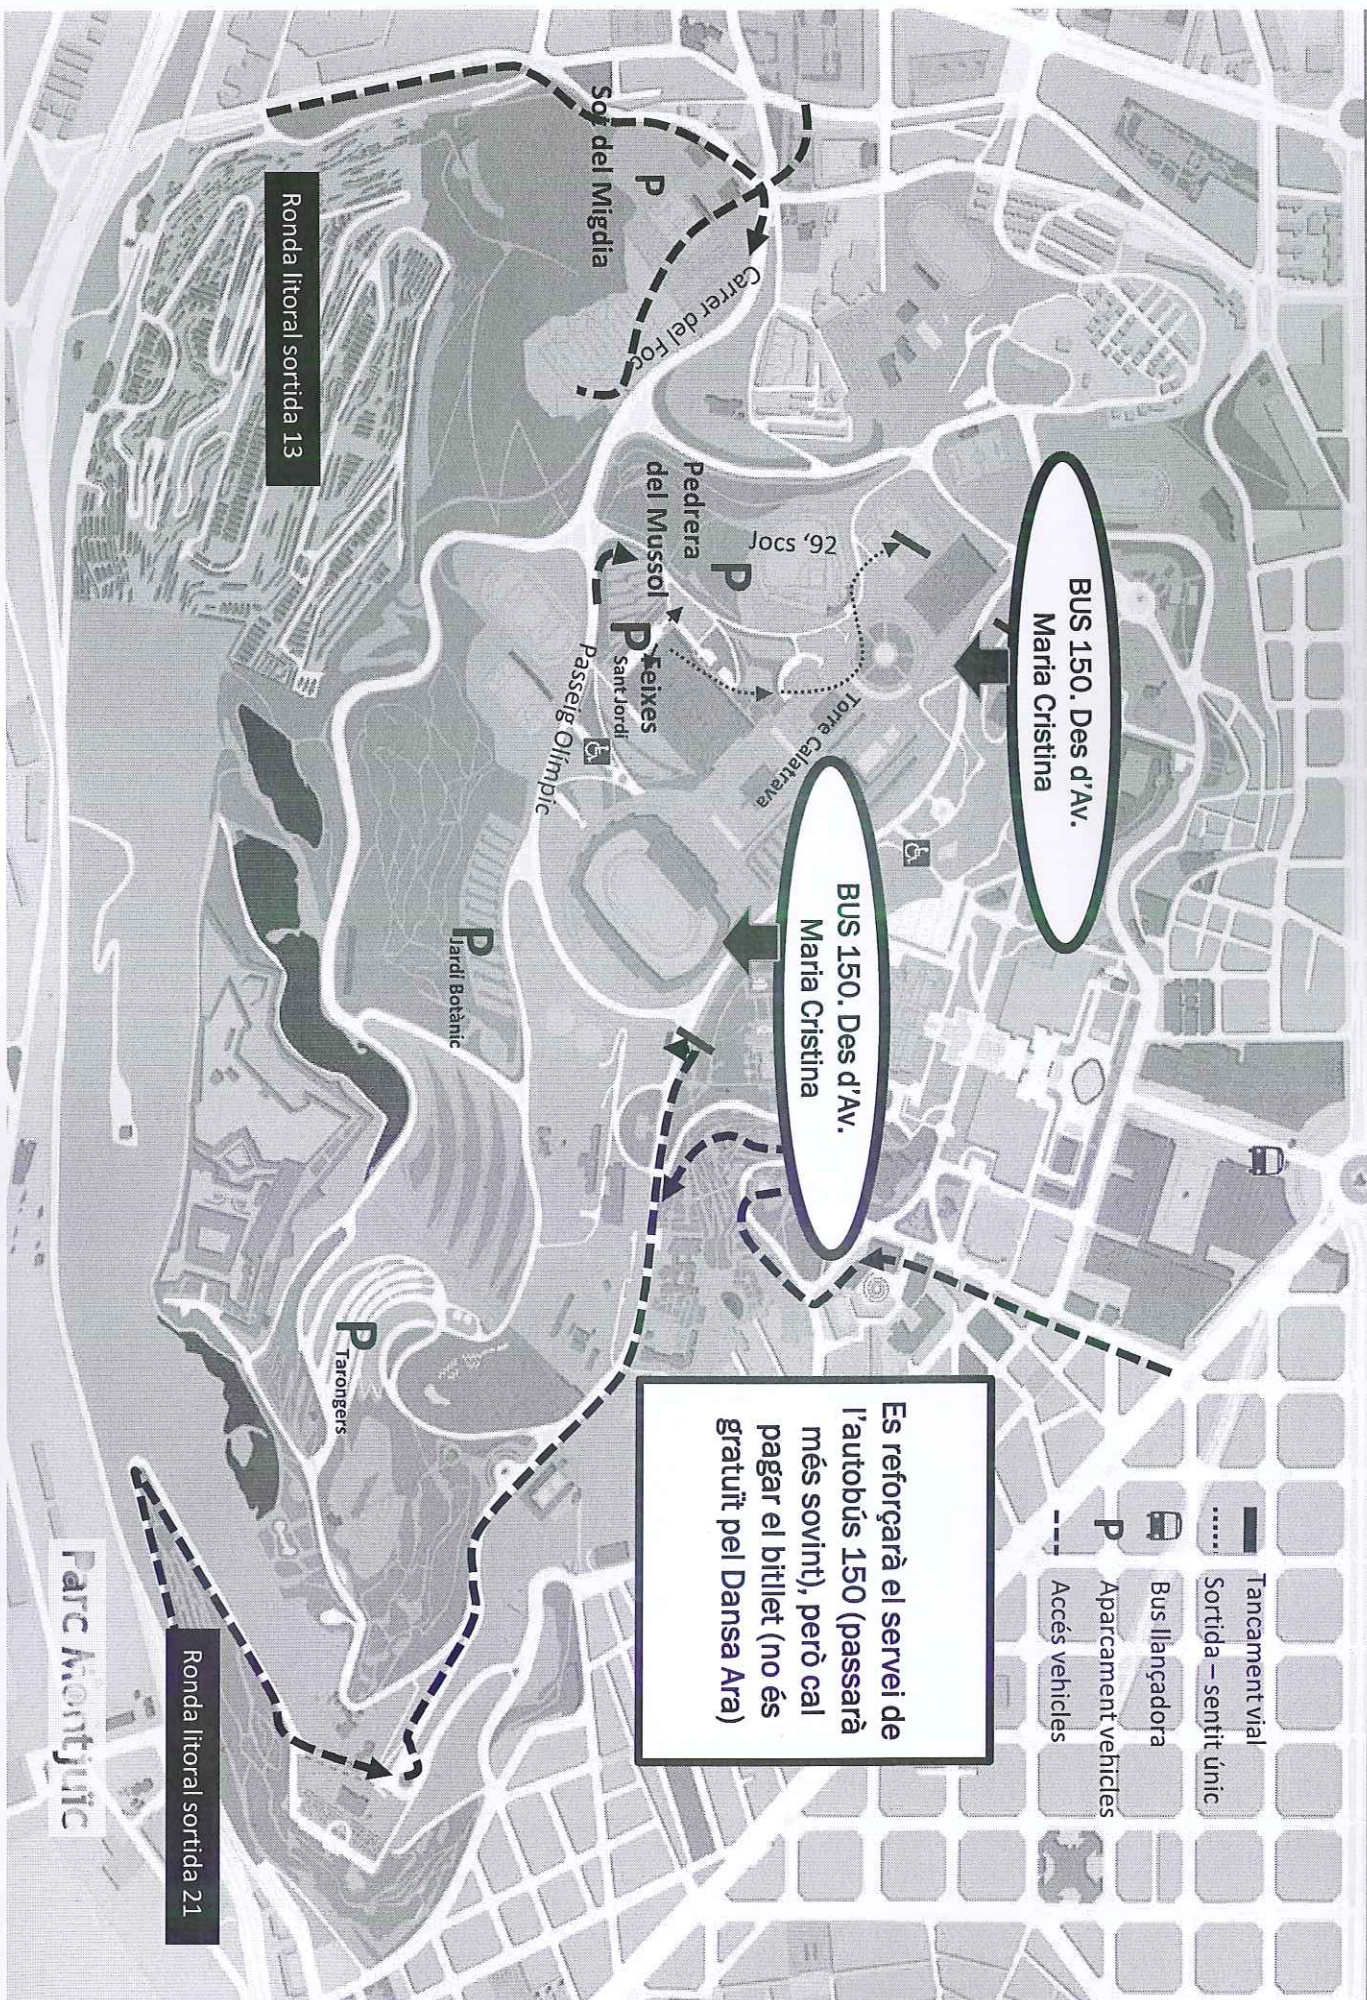

Entrada: passadís gran
Zona PR: abans d'arribar a la pista agafar el passadís a la dreta
Zona GE: directe pista

Entrada: passadís gran
Zona TA: abans d'arribar a la pista agafar el passadís a la dreta
Zona VE: directe pista

ITACA

Dansa Ara: APARCAMENT VEHICLES

4 d'abril de 2017

- Tancament vial
- Sortida – sentit únic
- Bus llançadora
- Aparcament vehicles
- Accés vehicles

Ronda litoral sortida 13

Ronda litoral sortida 21

Parc Montjuïc

Sot del Migdia

Carrer del Fo

Pedrera del Mussol

Jocs '92

Torre Calatrava

Feixes Sant Jordi

Passeig Olímpic

Jardí Botànic

Tarongers

MOBILITAT REDUÏDA

- És important que ens informeu sobre els familiars usuaris de cadira de rodes. El plànol de continuació indica els espais previstos, però hem de saber, amb antel·lació, qui vindrà.
- Hauran d'entrar pel costat esquerra de l'entrada principal del Palau Sant Jordi per la Pl Minici Natal.