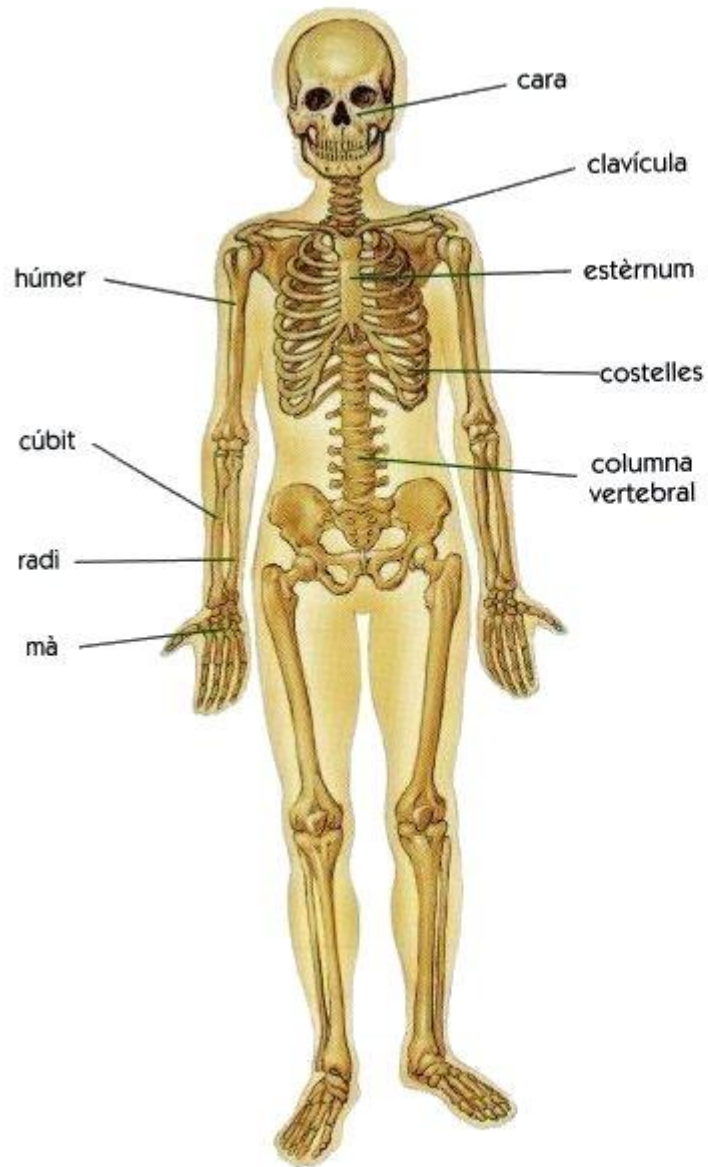

APARELL LOCOMOTOR