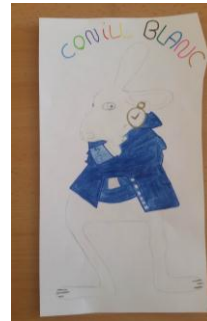

ALÍCIA AL PAÍS

DE LES MERAVELLES

L'ALÍCIA ÉS AL COSTAT D'UN RIU AMB LA SEVA GERMANA I LLEGINT TRANQUIL·LAMENT UN LLIBRE QUAN VEU UN CONILL AMB UN RELLOTGE DE BUTXACA. ELLA, TOTA SORPRESA, PERSEGUIRÀ EL CONILL FINS ARRIBAR AL PAÍS DE LES MERAVELLES. ALLÀ DESCOBRIRÀ PERSONATGES DIVERTITS, CURIOSOS I ENIGMÀTICS QUE L'AJUDARAN O NO, A TORNAR A CASA SEVA. LA BARREJA DE SOMNI I REALTAT PERMET CONSTRUIR UN ESPAI IMAGINARI PLE D'ANIMALS I OBJECTES ANIMATS.

ESCOLA D'ALINS DIJOURS GRAS 2017

PERSONATGES

CIRO

ALÈXIA

DJAYA

MARTÍ

LION

BLAI